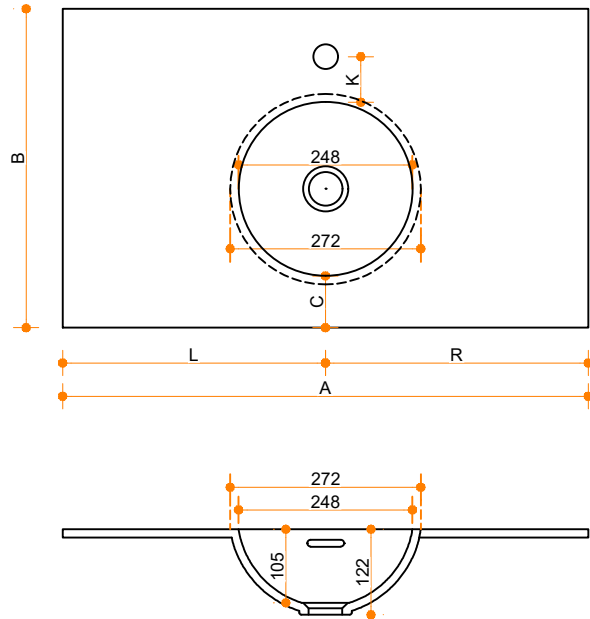

Creato Round 25 - enkel

Type 1

Type 2

Type 3

Type 1: 12mm wastafelblad op meubel

Type 2: Wastafelblad opgedikt met 18mm Multiplex t.b.v. ophanging aan muur.

Type 3: Wastafelblad volledig opgedikt (dichte kist) t.b.v. montage op meubel

Vul hieronder uw gewenste gegevens in:

Vul hieronder uw gewenste spoelbakafmetingen in:

Type spoelbak: Creato Round 25 - enkel

Afmetingen wastafelblad in mm

A = _____

B = _____

L = _____

R = _____

C = _____

H = _____

K = _____

Opmerkingen:

Type wastafelblad: _____ Type 1 / Type 2 / Type 3

Ophangbeugels bijgeleverd? _____ JA / NEE

Kraangat: _____ JA / NEE

Zichtzijdes wastafelblad: _____ Links / Voor / Rechts