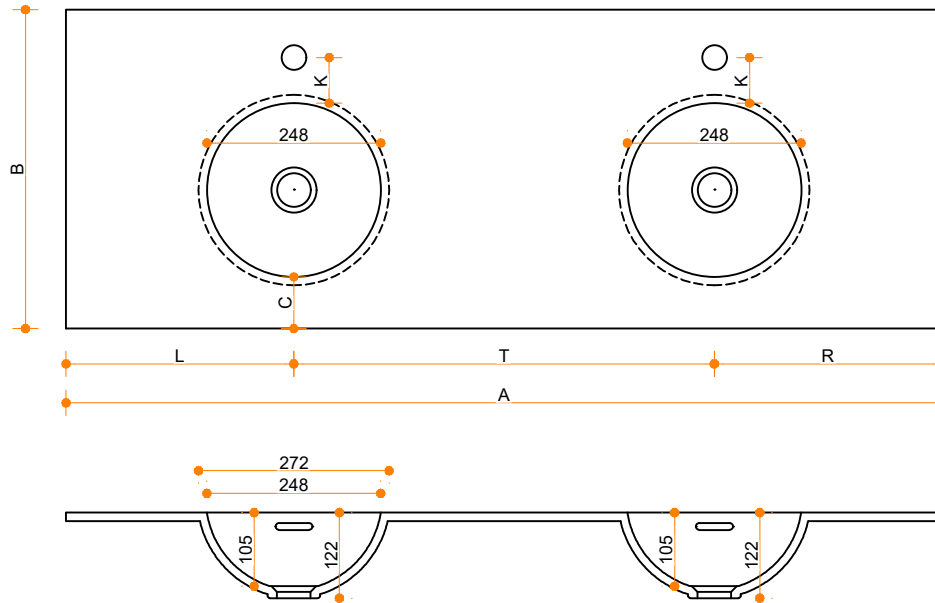

Creato Round 25 - dubbel

Type 1

Type 2

Type 3

Type 1: 12mm wastafelblad op meubel

Type 2: Wastafelblad opgedikt met 18mm Multiplex t.b.v. ophanging aan muur.

Type 3: Wastafelblad volledig opgedikt (dichte kast) t.b.v. montage op meubel

Vul hieronder uw gewenste gegevens in:

Vul hieronder uw gewenste spoelbakafmetingen in:

Type spoelbak: Creato Round 25 - dubbel

Afmetingen wastafelblad in mm

A = _____

B = _____

L = _____

R = _____

C = _____

H = _____

K = _____

T = _____

Opmerkingen:

Type wastafelblad: _____

Type 1 / Type 2 / Type 3 _____

Ophangbeugels bijgeleverd? _____