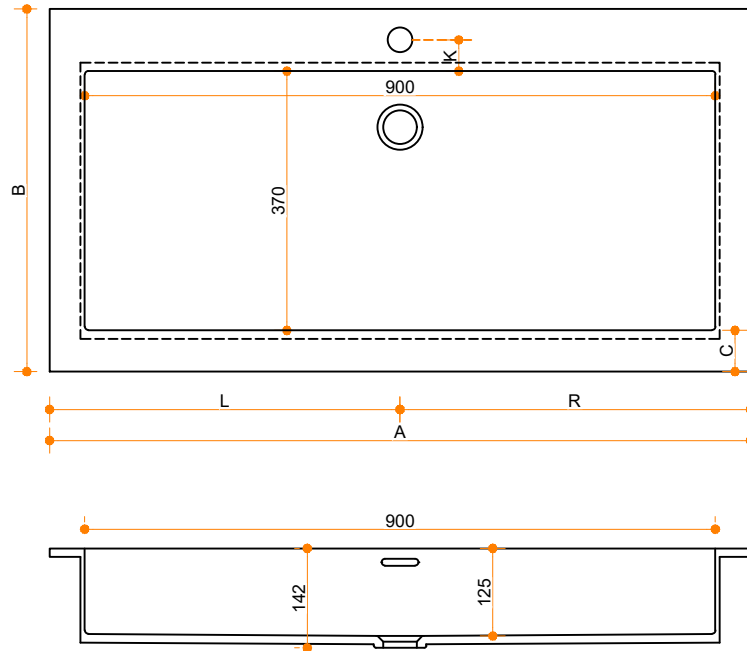

Creato Rectangle 90-37 - enkel

Type 1

Type 2

Type 3

Type 1: 12mm wastafelblad op meubel

Type 2: Wastafelblad opgedikt met 18mm Multiplex t.b.v. ophanging aan muur.

Type 3: Wastafelblad volledig opgedikt (dichte kist) t.b.v. montage op meubel

Vul hieronder uw gewenste gegevens in:

Vul hieronder uw gewenste spoelbakafmetingen in:

Type spoelbak: Creato Rectangle 90-37 - enkel

Afmetingen wastafelblad in mm

A = _____
 B = _____
 L = _____
 R = _____
 C = _____
 H = _____