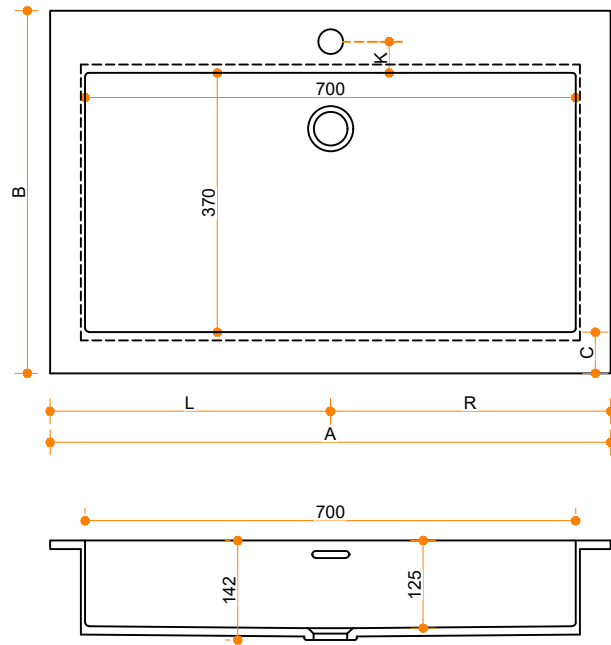

Creato Rectangle 70-37 - enkel

Type 1

12

Type 2

H

Type 3

H

Type 1: 12mm wastafelblad op meubel

Type 2: Wastafelblad opgedikt met 18mm Multiplex t.b.v. ophanging aan muur.

Type 3: Wastafelblad volledig opgedikt (dichte kist) t.b.v. montage op meubel

Vul hieronder uw gewenste gegevens in:

Vul hieronder uw gewenste spoelbakafmetingen in:
Type spoelbak: Creato Rectangle 70-37 - enkel

Afmetingen wastafelblad in mm

A = _____
B = _____
L = _____
R = _____
C = _____
H = _____

K = _____

Opmerkingen:

Type wastafelblad: _____ Type 1 / Type 2 / Type 3
 Ophangbeugels bijgeleverd? _____ JA / NEE
 Kraangat: _____ JA / NEE
 Zichtzijdes wastafelblad: _____ Links / Voor / Rechts
 Condities: _____ Af fabriek / Leveren / Monteren