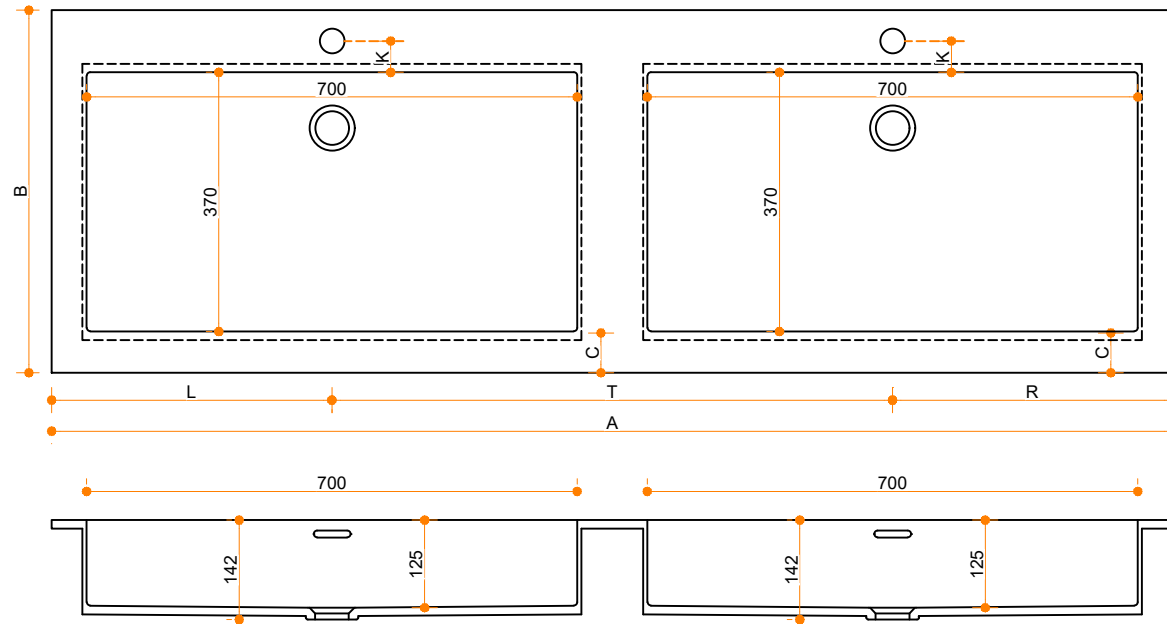

Creato Rectangle 70-37 - dubbel

Type 1

Type 1: 12mm wastafelblad op meubel

Type 2

Type 2: Wastafelblad opgedikt met 18mm Multiplex t.b.v. ophanging aan muur.

Type 3

Type 3: Wastafelblad volledig opgedikt (dichte kist) t.b.v. montage op meubel

Vul hieronder uw gewenste gegevens in:

Vul hieronder uw gewenste spoelbakafmetingen in:
Type spoelbak: Creato Rectangle 70-37 - dubbel

Afmetingen wastafelblad in mm

A = _____
 B = _____
 L = _____
 R = _____
 C = _____
 H = _____
 K = _____
 T = _____