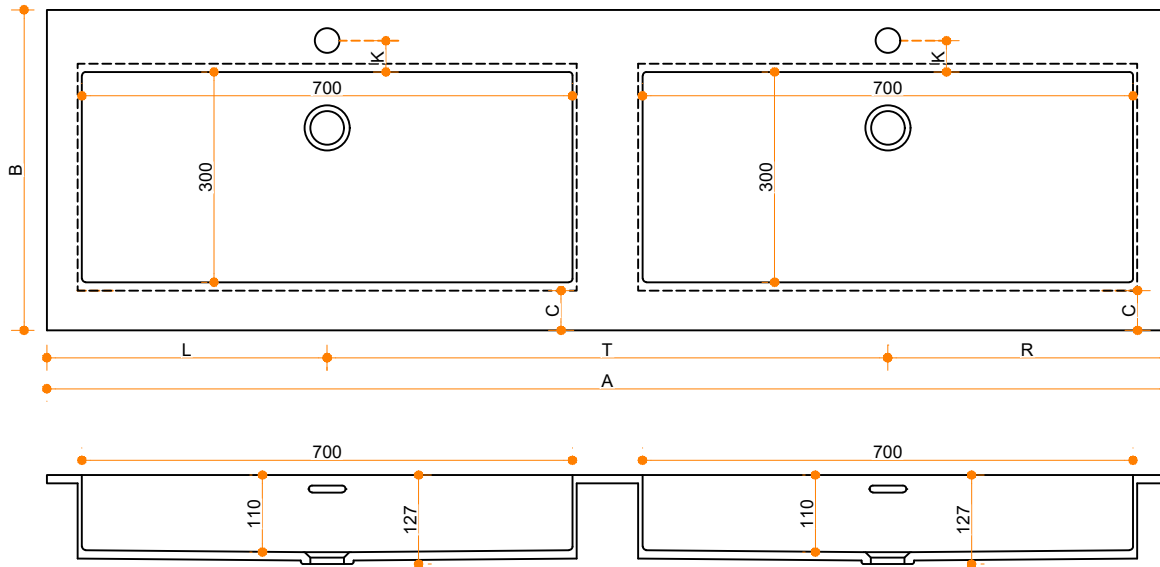

# Creato Rectangle 70-30 - dubbel

Type 1

12

Type 2

H

Type 3

H

Type 1: 12mm wastafelblad op meubel

Type 2: Wastafelblad opgedikt met 18mm Multiplex t.b.v. ophanging aan muur.

Type 3: Wastafelblad volledig opgedikt (dichte kist) t.b.v. montage op meubel

Vul hieronder uw gewenste gegevens in:

Vul hieronder uw gewenste spoelbakafmetingen in:  
Type spoelbak: Creato Rectangle 70-30 - dubbel

Afmetingen wastafelblad in mm

A = \_\_\_\_\_

B = \_\_\_\_\_

L = \_\_\_\_\_

R = \_\_\_\_\_

C = \_\_\_\_\_

H = \_\_\_\_\_

K = \_\_\_\_\_

T = \_\_\_\_\_

**Opmerkingen:**

Type wastafelblad: \_\_\_\_\_ Type 1 / Type 2 / Type 3

Ophangbeugels bijgeleverd? \_\_\_\_\_ JA / NEE

Kraangat: \_\_\_\_\_ JA / NEE

Zichtzijdes wastafelblad: \_\_\_\_\_ Links / Voor / Rechts