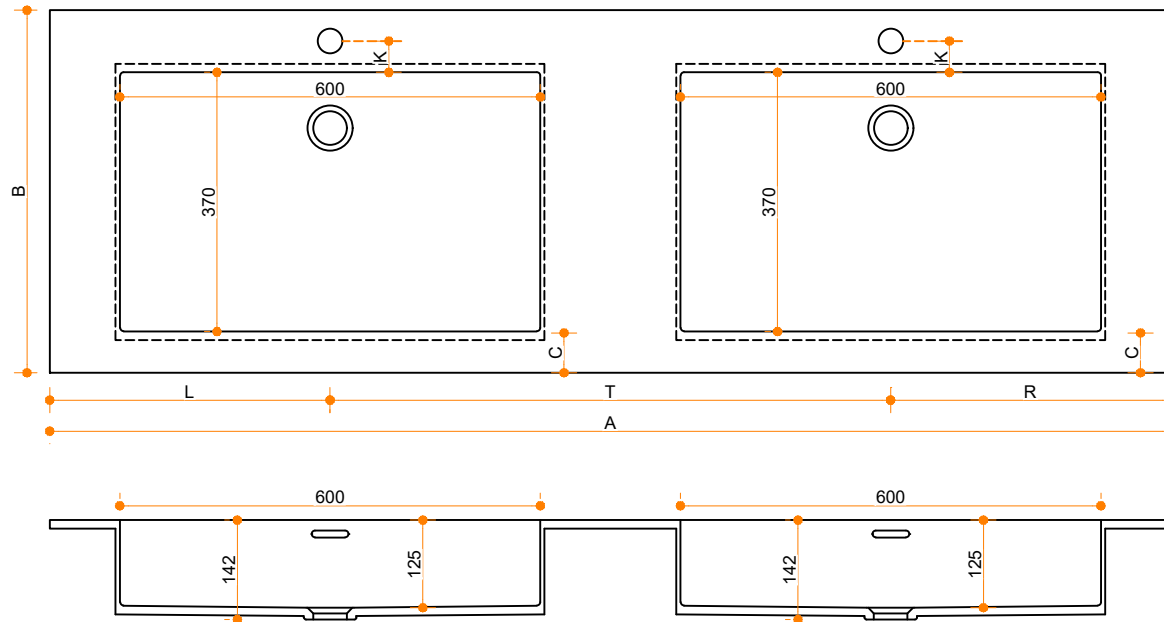

Creato Rectangle 60-37 - dubbel

Type 1

Type 2

Type 3

Type 1: 12mm wastafelblad op meubel

Type 2: Wastafelblad opgedikt met 18mm Multiplex t.b.v. ophanging aan muur.

Type 3: Wastafelblad volledig opgedikt (dichte kist) t.b.v. montage op meubel

Vul hieronder uw gewenste gegevens in:

Vul hieronder uw gewenste spoelbakafmetingen in:
Type spoelbak: Creato Rectangle 60-37 - dubbel

Afmetingen wastafelblad in mm

A = _____
 B = _____
 L = _____
 R = _____
 C = _____
 H = _____