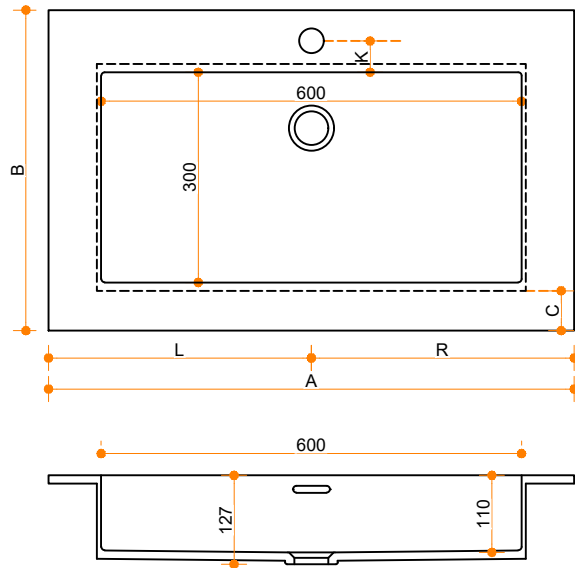

Creato Rectangle 60-30 - enkel

Type 1

Type 2

Type 3

Type 1: 12mm wastafelblad op meubel

Type 2: Wastafelblad opgedikt met 18mm Multiplex t.b.v. ophanging aan muur.

Type 3: Wastafelblad volledig opgedikt (dichte kist) t.b.v. montage op meubel

Vul hieronder uw gewenste gegevens in:

Vul hieronder uw gewenste spoelbakafmetingen in:
Type spoelbak: Creato Rectangle 60-30 - enkel

Afmetingen wastafelblad in mm

A = _____
B = _____
L = _____
R = _____
C = _____
H = _____