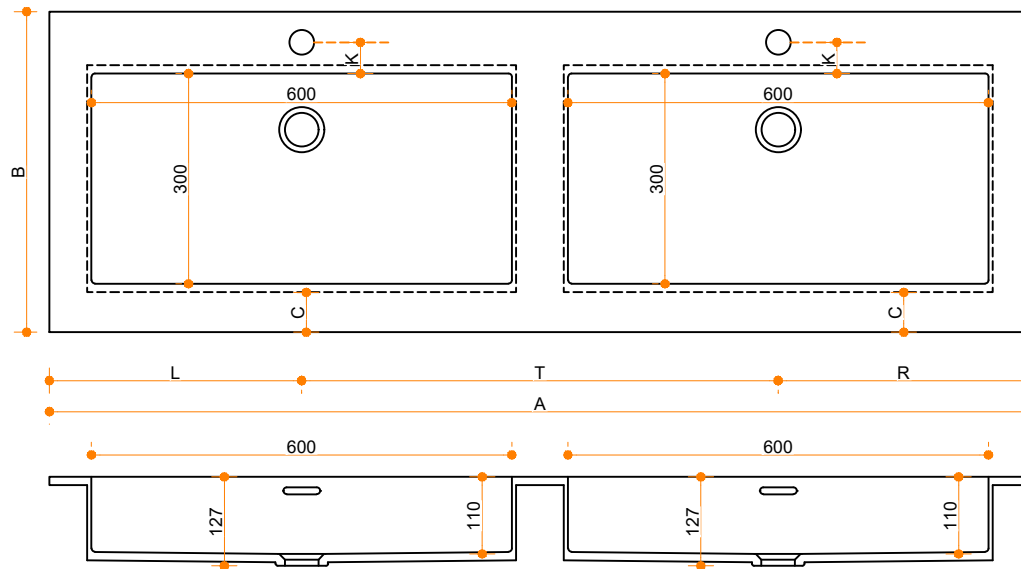

# Creato Rectangle 60-30 - dubbel

Type 1

12

Type 2

H

Type 3

H

Type 1: 12mm wastafelblad op meubel

Type 2: Wastafelblad opgedikt met 18mm Multiplex t.b.v. ophanging aan muur.

Type 3: Wastafelblad volledig opgedikt (dichte kist) t.b.v. montage op meubel

Vul hieronder uw gewenste gegevens in:

Vul hieronder uw gewenste spoelbakafmetingen in:  
Type spoelbak: Creato Rectangle 60-30 - dubbel

Afmetingen wastafelblad in mm

A = \_\_\_\_\_  
 B = \_\_\_\_\_  
 L = \_\_\_\_\_  
 R = \_\_\_\_\_  
 C = \_\_\_\_\_  
 H = \_\_\_\_\_  
 K = \_\_\_\_\_  
 T = \_\_\_\_\_

**Opmerkingen:**

Type wastafelblad: \_\_\_\_\_ Type 1 / Type 2 / Type 3  
 Ophangbeugels bijgeleverd? \_\_\_\_\_ JA / NEE  
 Kraangat: \_\_\_\_\_ JA / NEE  
 Zichtzijdes wastafelblad: \_\_\_\_\_ Links / Voor / Rechts  
 Condities: \_\_\_\_\_ Af fabriek / Leveren / Monteren