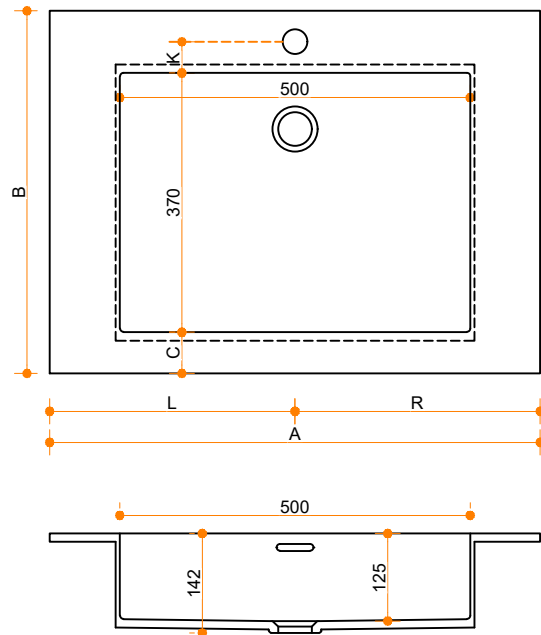

Creto Rectangle 50-37 - enkel

Type 1: 12mm wastafelblad op meubel
 Type 2: Wastafelblad opgedikt met 18mm Multiplex t.b.v. ophanging aan muur.
 Type 3: Wastafelblad volledig opgedikt (dichte kist) t.b.v. montage op meubel

Vul hieronder uw gewenste gegevens in:

Vul hieronder uw gewenste spoelbakafmetingen in:
 Type spoelbak: Creto Rectangle 50-37 - enkel

Afmetingen wastafelblad in mm

A = _____
 B = _____
 L = _____
 R = _____
 C = _____
 H = _____