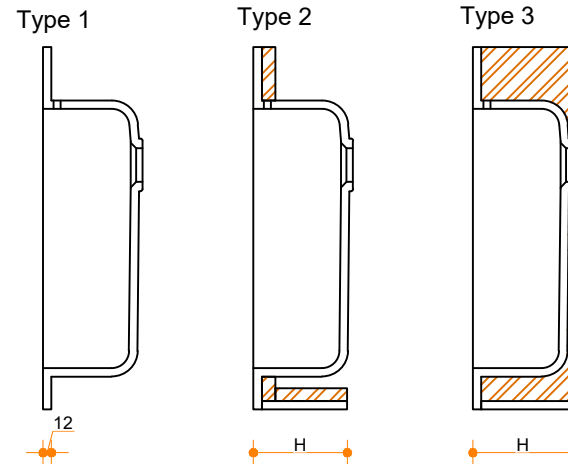

Creto Rectangle 50-37 - enkel

Type 1: 12mm wastafelblad op meubel
 Type 2: Wastafelblad opgedikt met 18mm Multiplex t.b.v. ophanging aan muur.
 Type 3: Wastafelblad volledig opgedikt (dichte kist) t.b.v. montage op meubel

Vul hieronder uw gewenste gegevens in:

Vul hieronder uw gewenste spoelbakafmetingen in:
 Type spoelbak: Creto Rectangle 50-37 - enkel

Afmetingen wastafelblad in mm

A = _____
 B = _____
 L = _____
 R = _____
 C = _____
 H = _____