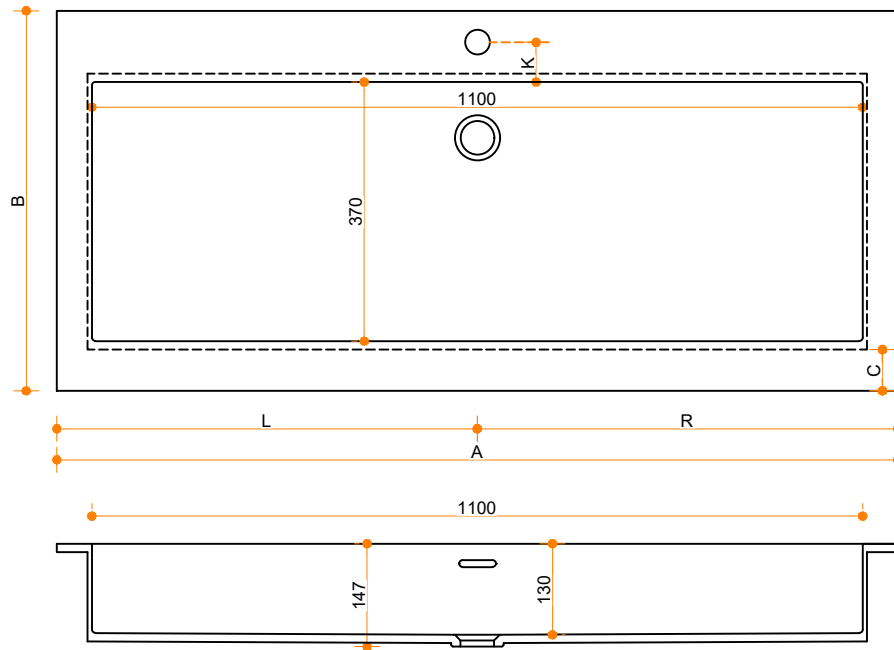

# Creato Rectangle 110-37 - enkel

Type 1

Type 2

Type 3

Type 1: 12mm wastafelblad op meubel  
 Type 2: Wastafelblad opgedikt met 18mm Multiplex t.b.v. ophanging aan muur.  
 Type 3: Wastafelblad volledig opgedikt (dichte kist) t.b.v. montage op meubel

Vul hieronder uw gewenste gegevens in:

Vul hieronder uw gewenste spoelbakafmetingen in:  
 Type spoelbak: Creato Rectangle 110-37 - enkel

Afmetingen wastafelblad in mm

A = \_\_\_\_\_  
 B = \_\_\_\_\_  
 L = \_\_\_\_\_  
 R = \_\_\_\_\_  
 C = \_\_\_\_\_  
 H = \_\_\_\_\_

K = \_\_\_\_\_

**Opmerkingen:**

Type wastafelblad: \_\_\_\_\_ Type 1 / Type 2 / Type 3  
 Ophangbeugels bijgeleverd? \_\_\_\_\_ JA / NEE  
 Kraangat: \_\_\_\_\_ JA / NEE  
 Zichtzijdes wastafelblad: \_\_\_\_\_ Links / Voor / Rechts  
 Condities: \_\_\_\_\_ Af fabriek / Leveren / Monteren