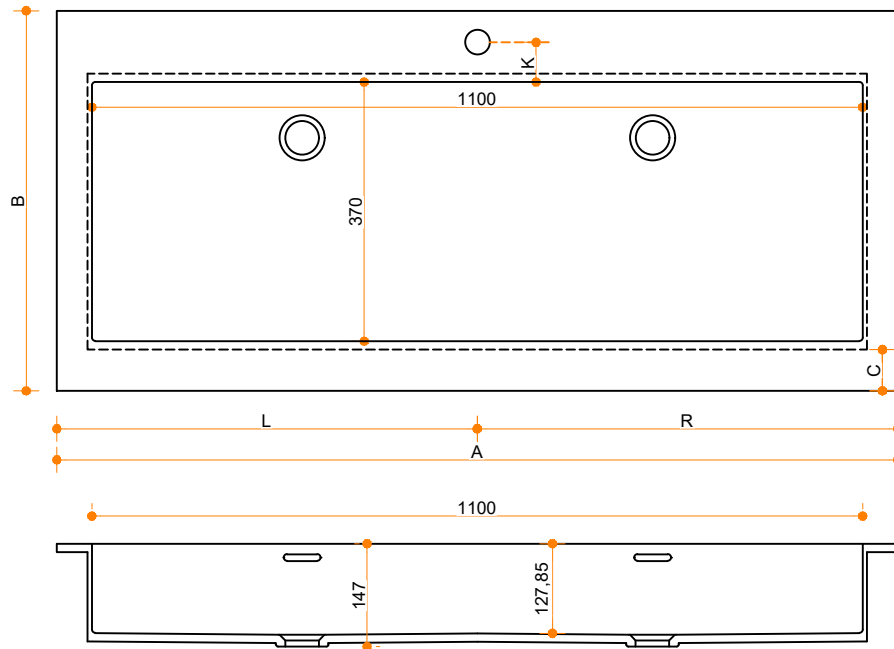

Creato Rectangle 110-37 - enkel

Type 1

Type 2

Type 3

Type 1: 12mm wastafelblad op meubel

Type 2: Wastafelblad opgedikt met 18mm Multiplex t.b.v. ophanging aan muur.

Type 3: Wastafelblad volledig opgedikt (dichte kist) t.b.v. montage op meubel

Vul hieronder uw gewenste gegevens in:

Vul hieronder uw gewenste spoelbakafmetingen in:

Type spoelbak: Creato Rectangle 110-37 - enkel

Afmetingen wastafelblad in mm

A = _____
 B = _____
 L = _____
 R = _____
 C = _____
 H = _____