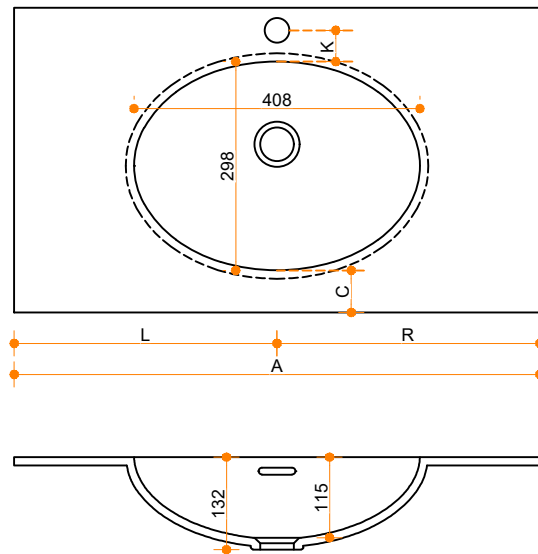

# Creato Oval 42 - enkel

Type 1

Type 2

Type 3

Type 1: 12mm wastafelblad op meubel

Type 2: Wastafelblad opgedikt met 18mm Multiplex t.b.v. ophanging aan muur.

Type 3: Wastafelblad volledig opgedikt (dichte kast) t.b.v. montage op meubel

Vul hieronder uw gewenste gegevens in:

Vul hieronder uw gewenste spoelbakafmetingen in:

Type spoelbak: Creato Oval 42 - enkel

Afmetingen wastafelblad in mm

A = \_\_\_\_\_

B = \_\_\_\_\_

L = \_\_\_\_\_

R = \_\_\_\_\_

C = \_\_\_\_\_

H = \_\_\_\_\_

K = \_\_\_\_\_

**Opmerkingen:**

Type wastafelblad: \_\_\_\_\_

Type 1 / Type 2 / Type 3 \_\_\_\_\_

Ophangbeugels bijgeleverd? \_\_\_\_\_

JA / NEE \_\_\_\_\_