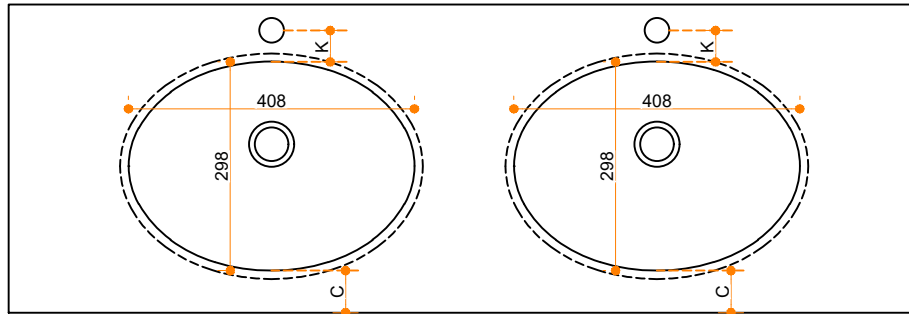

Creato Oval 42 - dubbel

Type 1

Type 2

Type 3

Type 1: 12mm wastafelblad op meubel
 Type 2: Wastafelblad opgedikt met 18mm Multiplex t.b.v. ophanging aan muur.
 Type 3: Wastafelblad volledig opgedikt (dichte kist) t.b.v. montage op meubel

Vul hieronder uw gewenste gegevens in:

Vul hieronder uw gewenste spoelbakafmetingen in:
 Type spoelbak: Creato Oval 42 - dubbel

Afmetingen wastafelblad in mm

A = _____
 B = _____
 L = _____
 R = _____
 C = _____
 H = _____