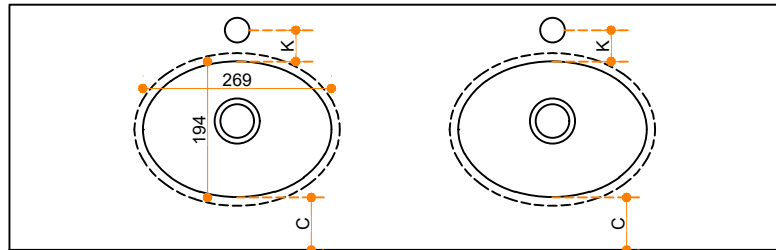

Creato Oval 27 - dubbel

Type 1

Type 2

Type 3

Type 1: 12mm wastafelblad op meubel

Type 2: Wastafelblad opgedikt met 18mm Multiplex t.b.v. ophanging aan muur.

Type 3: Wastafelblad volledig opgedikt (dichte kist) t.b.v. montage op meubel

Vul hieronder uw gewenste gegevens in:

Vul hieronder uw gewenste spoelbakafmetingen in:

Type spoelbak: Creato Oval 27 - dubbel

Afmetingen wastafelblad in mm

A = _____

B = _____

L = _____

R = _____

C = _____

H = _____

K = _____

T = _____

Opmerkingen:

Type wastafelblad: _____

Type 1 / Type 2 / Type 3 _____

Ophangbeugels bijgeleverd? _____