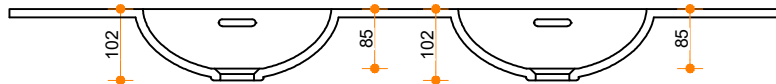

Creato Oval 27 - dubbel

Type 1

Type 2

Type 3

Type 1: 12mm wastafelblad op meubel

Type 2: Wastafelblad opgedikt met 18mm Multiplex t.b.v. ophanging aan muur.

Type 3: Wastafelblad volledig opgedikt (dichte kist) t.b.v. montage op meubel

Vul hieronder uw gewenste gegevens in:

Vul hieronder uw gewenste spoelbakafmetingen in:

Type spoelbak: Creato Oval 27 - dubbel

Afmetingen wastafelblad in mm

A = _____

B = _____

L = _____

R = _____