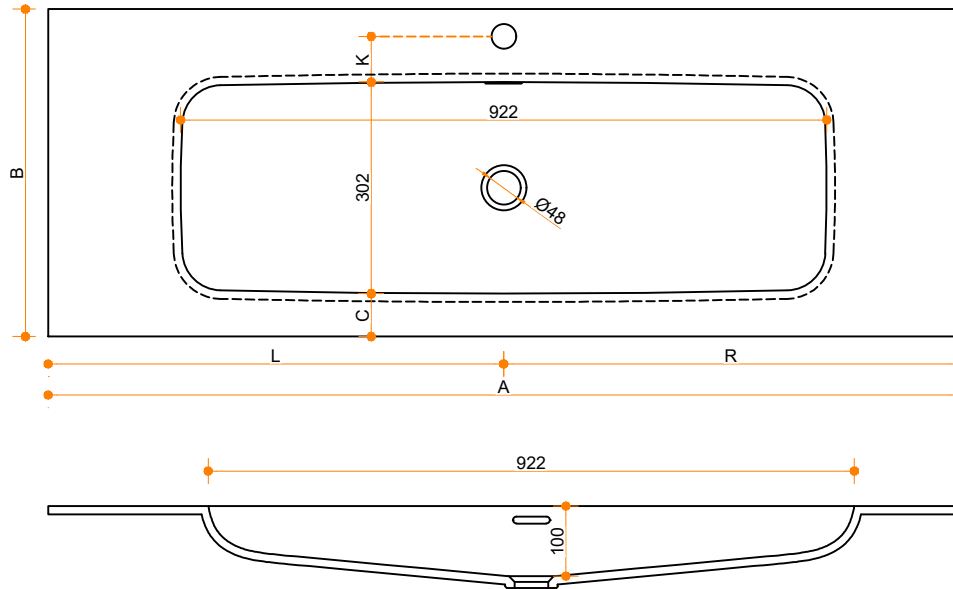

# Creato Bounce 92-30 - enkel

Type 1

Type 2

Type 3

Type 1: 12mm wastafelblad op meubel

Type 2: Wastafelblad opgedikt met 18mm Multiplex t.b.v. ophanging aan muur.

Type 3: Wastafelblad volledig opgedikt (dichte kist) t.b.v. montage op meubel

Vul hieronder uw gewenste gegevens in:

Vul hieronder uw gewenste spoelbakafmetingen in:

Type spoelbak: Creato Bounce 92-30 - enkel

Afmetingen wastafelblad in mm

A = \_\_\_\_\_  
 B = \_\_\_\_\_  
 L = \_\_\_\_\_  
 R = \_\_\_\_\_  
 C = \_\_\_\_\_  
 H = \_\_\_\_\_

K = \_\_\_\_\_

**Opmerkingen:**

Type wastafelblad: \_\_\_\_\_ Type 1 / Type 2 / Type 3  
 Ophangbeugels bijgeleverd? \_\_\_\_\_ JA / NEE  
 Kraangat: \_\_\_\_\_ JA / NEE  
 Zichtzijdes wastafelblad: \_\_\_\_\_ Links / Voor / Rechts  
 Condities: \_\_\_\_\_ Af fabriek / Leveren / Monteren