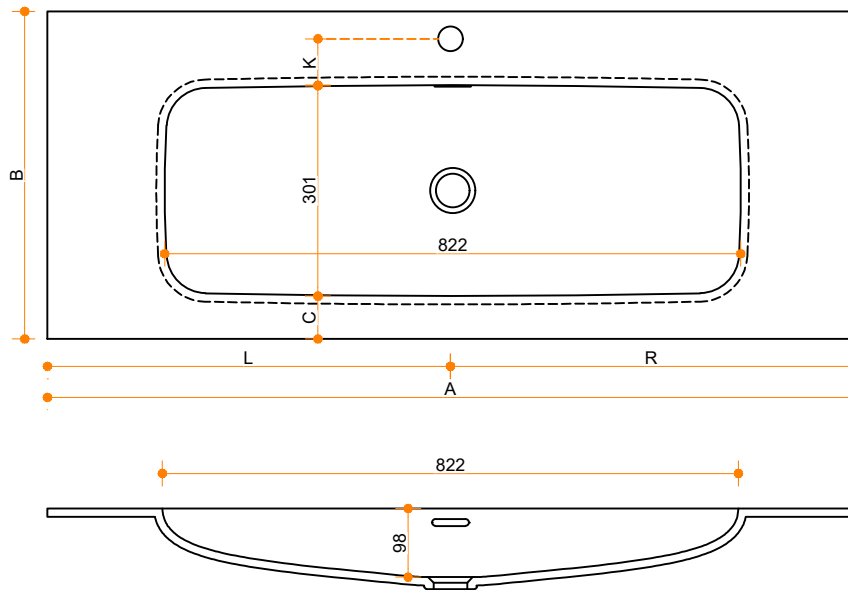

Creato Bounce 82-30 - enkel

Type 1

Type 2

Type 3

Type 1: 12mm wastafelblad op meubel

Type 2: Wastafelblad opgedikt met 18mm Multiplex t.b.v. ophanging aan muur.

Type 3: Wastafelblad volledig opgedikt (dichte kist) t.b.v. montage op meubel

Vul hieronder uw gewenste gegevens in:

Vul hieronder uw gewenste spoelbakafmetingen in:

Type spoelbak: Creato Bounce 82-30 - enkel

Afmetingen wastafelblad in mm

A = _____

B = _____

L = _____

R = _____

C = _____

H = _____

K = _____

Opmerkingen:

Type wastafelblad: _____ Type 1 / Type 2 / Type 3

Ophangbeugels bijgeleverd? _____ JA / NEE

Kraangat: _____ JA / NEE

Zichtzijdes wastafelblad: _____ Links / Voor / Rechts