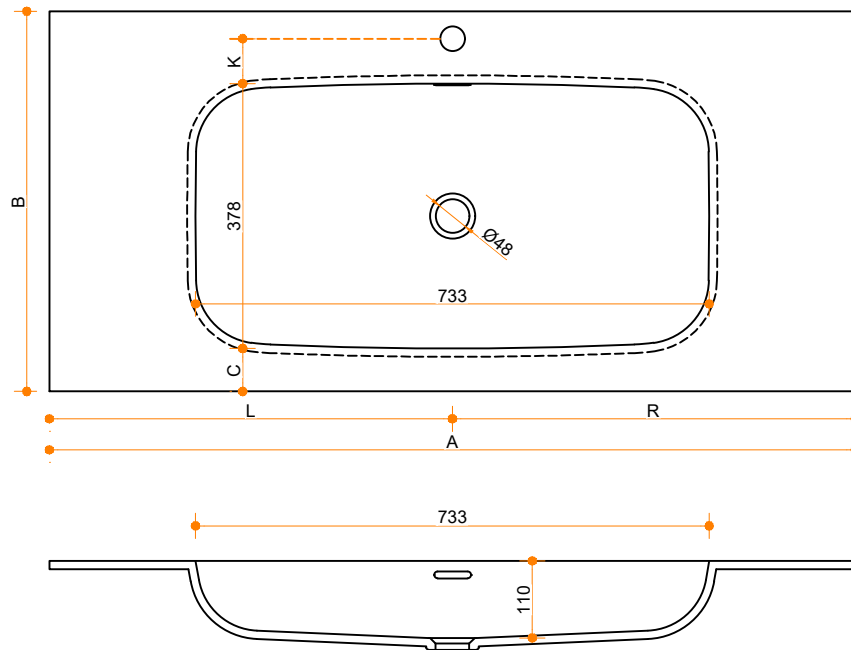

Creato Bounce 73-38 - enkel

Type 1

Type 2

Type 3

Type 1: 12mm wastafelblad op meubel

Type 2: Wastafelblad opgedikt met 18mm Multiplex t.b.v. ophanging aan muur.

Type 3: Wastafelblad volledig opgedikt (dichte kist) t.b.v. montage op meubel

Vul hieronder uw gewenste gegevens in:

Vul hieronder uw gewenste spoelbakafmetingen in:

Type spoelbak: Creato Bounce 73-38 - enkel

Afmetingen wastafelblad in mm

A = _____
 B = _____
 L = _____
 R = _____
 C = _____
 H = _____

K = _____

Opmerkingen:

Type wastafelblad: _____ Type 1 / Type 2 / Type 3
 Ophangbeugels bijgeleverd? _____ JA / NEE
 Kraangat: _____ JA / NEE
 Zichtzijdes wastafelblad: _____ Links / Voor / Rechts
 Condities: _____ Af fabriek / Leveren / Monteren