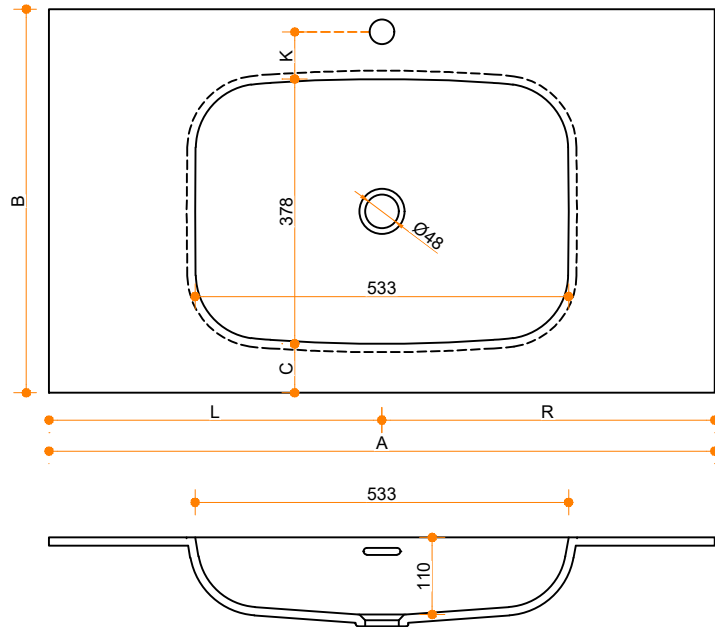

Creato Bounce 53-37 - enkel

Type 1

Type 2

Type 3

Type 1: 12mm wastafelblad op meubel

Type 2: Wastafelblad opgedikt met 18mm Multiplex t.b.v. ophanging aan muur.

Type 3: Wastafelblad volledig opgedikt (dichte kist) t.b.v. montage op meubel

Vul hieronder uw gewenste gegevens in:

Vul hieronder uw gewenste spoelbakafmetingen in:

Type spoelbak: Creato Bounce 53-37 - enkel

Afmetingen wastafelblad in mm

A = _____

B = _____

L = _____

R = _____

C = _____

H = _____

K = _____

Opmerkingen:

Type wastafelblad: _____

Type 1 / Type 2 / Type 3 _____

Ophangbeugels bijgeleverd? _____

JA / NEE _____