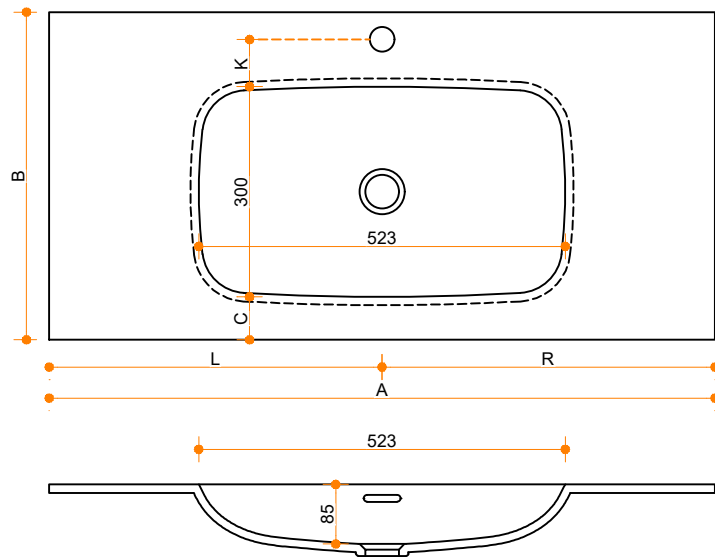

Creato Bounce 52-30 - enkel

Type 1

Type 2

Type 3

Type 1: 12mm wastafelblad op meubel

Type 2: Wastafelblad opgedikt met 18mm Multiplex t.b.v. ophanging aan muur.

Type 3: Wastafelblad volledig opgedikt (dichte kist) t.b.v. montage op meubel

Vul hieronder uw gewenste gegevens in:

Vul hieronder uw gewenste spoelbakafmetingen in:

Type spoelbak: Creato Bounce 52-30 - enkel

Afmetingen wastafelblad in mm

A = _____

B = _____

L = _____

R = _____

C = _____

H = _____

K = _____

Opmerkingen:

Type wastafelblad: _____ Type 1 / Type 2 / Type 3

Ophangbeugels bijgeleverd? _____ JA / NEE

Kraangat: _____ JA / NEE

Zichtzijdes wastafelblad: _____ Links / Voor / Rechts