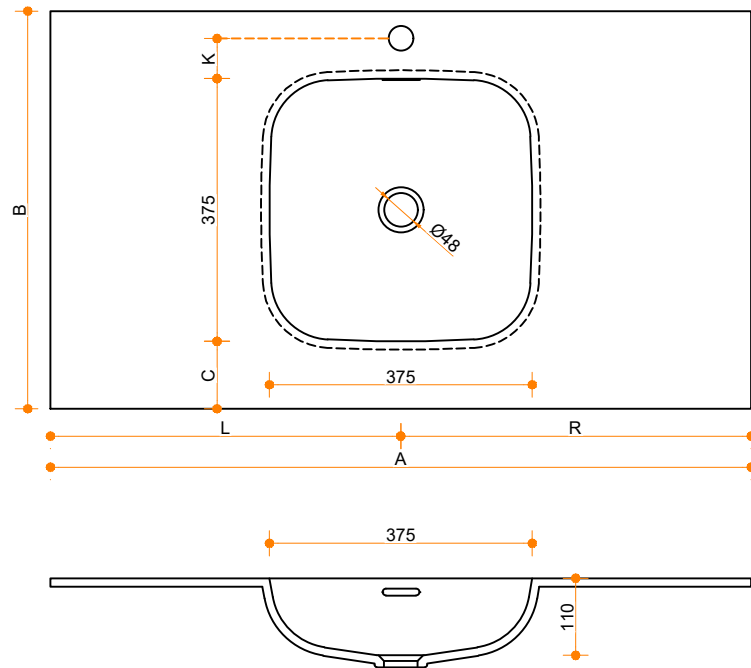

Creato Bounce 38-37 - enkel

Type 1

Type 2

Type 3

Type 1: 12mm wastafelblad op meubel

Type 2: Wastafelblad opgedikt met 18mm Multiplex t.b.v. ophanging aan muur.

Type 3: Wastafelblad volledig opgedikt (dichte kist) t.b.v. montage op meubel

Vul hieronder uw gewenste gegevens in:

Vul hieronder uw gewenste spoelbakafmetingen in:

Type spoelbak: Creato Bounce 38-37 - enkel

Afmetingen wastafelblad in mm

A = _____

B = _____

L = _____

R = _____

C = _____

H = _____

K = _____

Opmerkingen:

Type wastafelblad: _____ Type 1 / Type 2 / Type 3

Ophangbeugels bijgeleverd? _____ JA / NEE

Kraangat: _____ JA / NEE

Zichtzijdes wastafelblad: _____ Links / Voor / Rechts