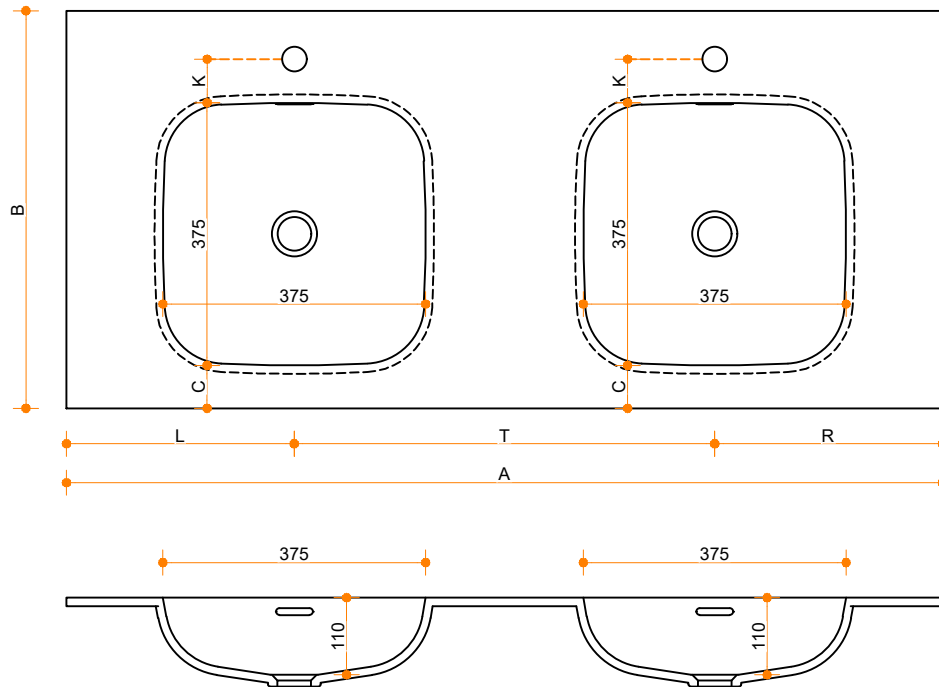

# Creato Bounce 38-37 - dubbel

Type 1

Type 2

Type 3

Type 1: 12mm wastafelblad op meubel

Type 2: Wastafelblad opgedikt met 18mm Multiplex t.b.v. ophanging aan muur.

Type 3: Wastafelblad volledig opgedikt (dichte kist) t.b.v. montage op meubel

Vul hieronder uw gewenste gegevens in:

Vul hieronder uw gewenste spoelbakafmetingen in:

Type spoelbak: Creato Bounce 38-37 - dubbel

Afmetingen wastafelblad in mm

A = \_\_\_\_\_

B = \_\_\_\_\_

L = \_\_\_\_\_

R = \_\_\_\_\_

C = \_\_\_\_\_

H = \_\_\_\_\_

K = \_\_\_\_\_

**Opmerkingen:**

Type wastafelblad: \_\_\_\_\_

Type 1 / Type 2 / Type 3 \_\_\_\_\_

Ophangbeugels bijgeleverd? \_\_\_\_\_