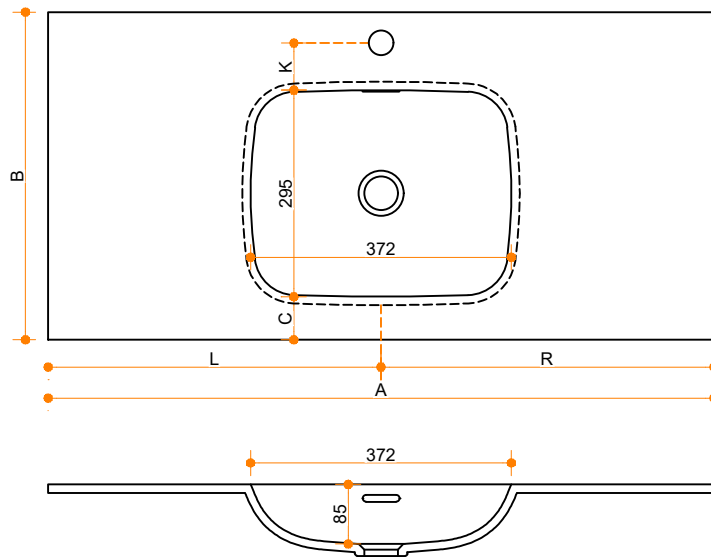

Creato Bounce 37-30 - enkel

Type 1

Type 2

Type 3

Type 1: 12mm wastafelblad op meubel

Type 2: Wastafelblad opgedikt met 18mm Multiplex t.b.v. ophanging aan muur.

Type 3: Wastafelblad volledig opgedikt (dichte kist) t.b.v. montage op meubel

Vul hieronder uw gewenste gegevens in:

Vul hieronder uw gewenste spoelbakafmetingen in:

Type spoelbak: Creato Bounce 37-30 - enkel

Afmetingen wastafelblad in mm

A = _____

B = _____

L = _____

R = _____