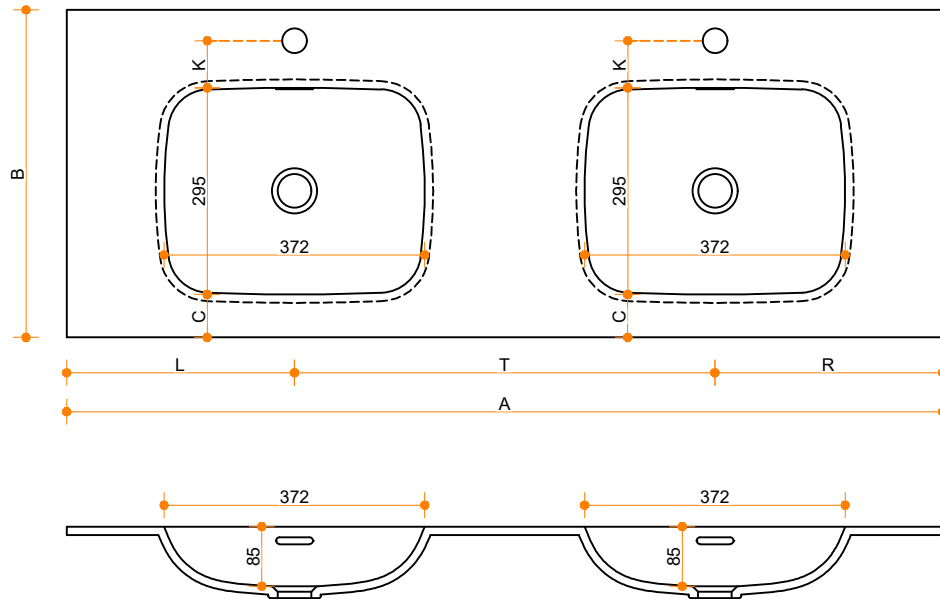

Creato Bounce 37-30 - dubbel

Type 1

Type 2

Type 3

Type 1: 12mm wastafelblad op meubel

Type 2: Wastafelblad opgedikt met 18mm Multiplex t.b.v. ophanging aan muur.

Type 3: Wastafelblad volledig opgedikt (dichte kist) t.b.v. montage op meubel

Vul hieronder uw gewenste gegevens in:

Vul hieronder uw gewenste spoelbakafmetingen in:
Type spoelbak: Creato Bounce 37-30 - dubbel

Afmetingen wastafelblad in mm

A = _____
B = _____
L = _____
R = _____
C = _____
H = _____