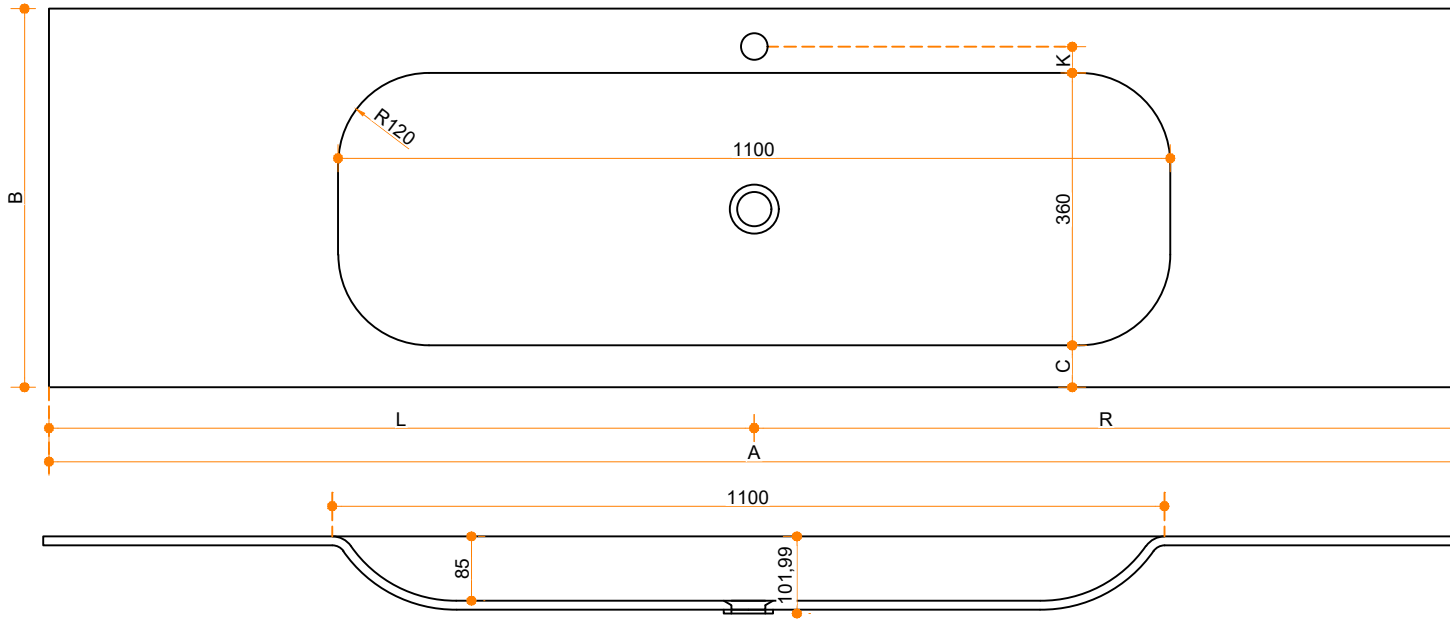

Thermo Flow XL - enkel

Type 1 Type 2 Type 3

Type 1: 12mm wastafelblad op meubel
 Type 2: Wastafelblad opgedikt met 18mm Multiplex t.b.v. ophanging aan muur.
 Type 3: Wastafelblad volledig opgedikt (dichte kist) t.b.v. montage op meubel

Vul hieronder uw gewenste gegevens in:

Vul hieronder uw gewenste spoelbakafmetingen in:
 Type spoelbak: Thermo Flow XL - enkel

Afmetingen wastafelblad in mm

A = _____
 B = _____
 L = _____
 R = _____
 C = _____
 H = _____
 K = _____

Opmerkingen:

Type wastafelblad: _____ Type 1 / Type 2 / Type 3
 Ophangbeugels bijgeleverd? _____ JA / NEE
 Kraangat: _____ JA / NEE
 Zichtzijdes wastafelblad: _____ Links / Voor / Rechts
 Condities: _____ Af fabriek / Leveren / Monteren