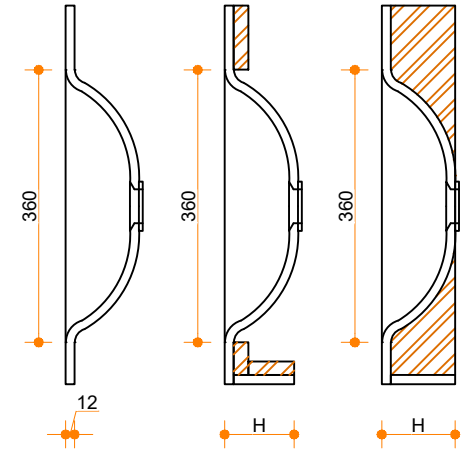

Thermo Flow XL - enkel

Type 1 Type 2 Type 3

Type 1: 12mm wastafelblad op meubel
 Type 2: Wastafelblad opgedikt met 18mm Multiplex t.b.v. ophanging aan muur.
 Type 3: Wastafelblad volledig opgedikt (dichte kist) t.b.v. montage op meubel

Vul hieronder uw gewenste gegevens in:

Vul hieronder uw gewenste spoelbakafmetingen in:
 Type spoelbak: Thermo Flow XL - enkel

Afmetingen wastafelblad in mm

A = _____
 B = _____
 L = _____
 R = _____
 C = _____
 H = _____
 K = _____