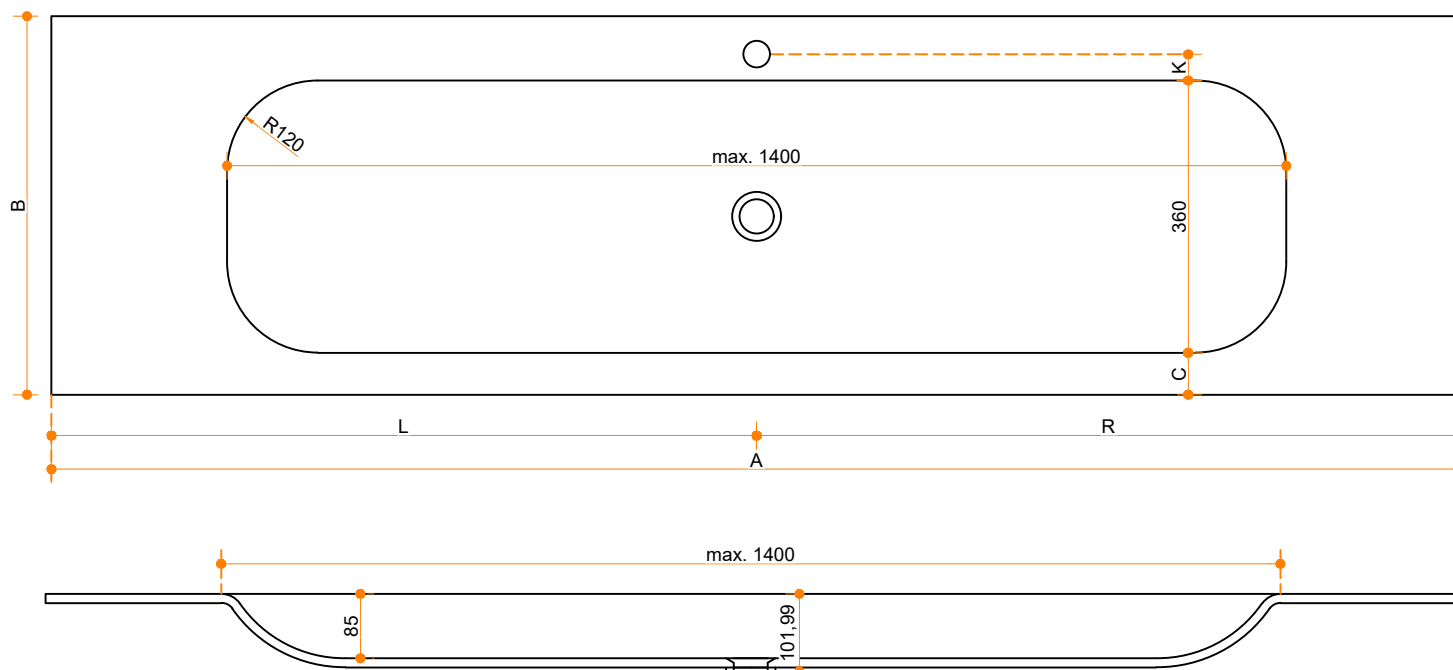

Thermo Flow XL - max 1400mm - enkel

Type 1: 12mm wastafelblad op meubel
 Type 2: Wastafelblad opgedikt met 18mm Multiplex t.b.v. ophanging aan muur.
 Type 3: Wastafelblad volledig opgedikt (dichte kist) t.b.v. montage op meubel

Vul hieronder uw gewenste gegevens in:

Vul hieronder uw gewenste spoelbakafmetingen in:
 Type spoelbak: Thermo Flow XL - max 1400 - enkel

Afmetingen wastafelblad in mm

A = _____
 B = _____
 L = _____
 R = _____
 C = _____
 H = _____

K = _____

Opmerkingen:

Type wastafelblad: _____ Type 1 / Type 2 / Type 3
 Ophangbeugels bijgeleverd? _____ JA / NEE
 Kraangat: _____ JA / NEE
 Zichtzijdes wastafelblad: _____ Links / Voor / Rechts
 Conditie: _____ Af fabriek / Leveren / Monteren