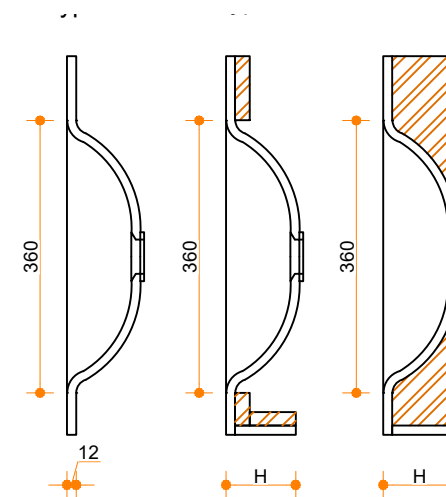

Thermo Flow XL - max 1400mm - enkel

Type 1: 12mm wastafelblad op meubel
 Type 2: Wastafelblad opgedikt met 18mm Multiplex t.b.v. ophanging aan muur.
 Type 3: Wastafelblad volledig opgedikt (dichte kist) t.b.v. montage op meubel

Vul hieronder uw gewenste gegevens in:

Vul hieronder uw gewenste spoelbakafmetingen in:
 Type spoelbak: Thermo Flow XL - max 1400 - enkel

Afmetingen wastafelblad in mm

A = _____
 B = _____
 L = _____
 R = _____
 C = _____
 H = _____