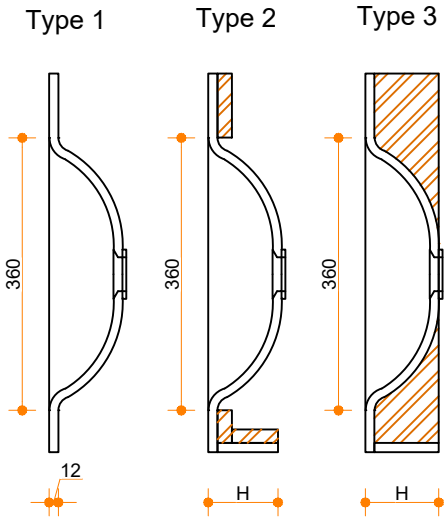

Thermo Flow 700 - dubbel

Type 1: 12mm wastafelblad op meubel
 Type 2: Wastafelblad opgedikt met 18mm Multiplex t.b.v. ophanging aan muur.
 Type 3: Wastafelblad volledig opgedikt (dichte kist) t.b.v. montage op meubel

Vul hieronder uw gewenste gegevens in:

Vul hieronder uw gewenste spoelbakafmetingen in:
 Type spoelbak: Thermo Flow 700 - dubbel

Afmetingen wastafelblad in mm

A = _____
 B = _____
 L = _____
 R = _____
 C = _____
 H = _____