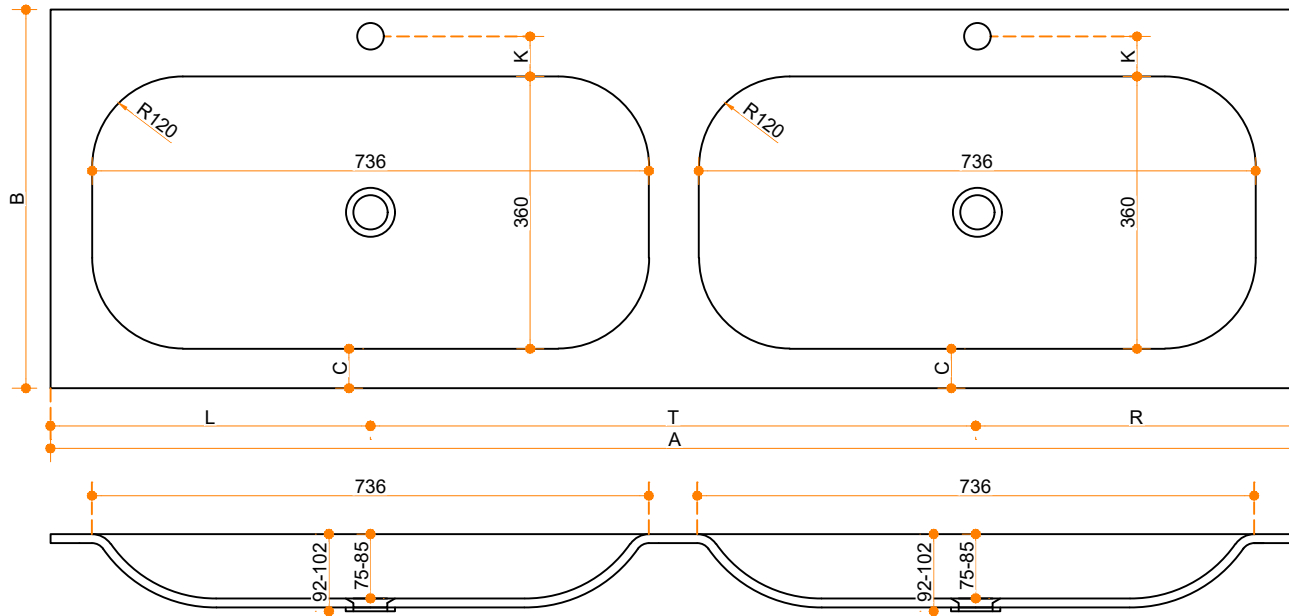

Thermo Flow 700 - dubbel

Type 1: 12mm wastafelblad op meubel
 Type 2: Wastafelblad opgedikt met 18mm Multiplex t.b.v. ophanging aan muur.
 Type 3: Wastafelblad volledig opgedikt (dichte kist) t.b.v. montage op meubel

Vul hieronder uw gewenste gegevens in:

Vul hieronder uw gewenste spoelbakafmetingen in:
 Type spoelbak: Thermo Flow 700 - dubbel

Afmetingen wastafelblad in mm

A = _____
 B = _____
 L = _____
 R = _____
 C = _____
 H = _____