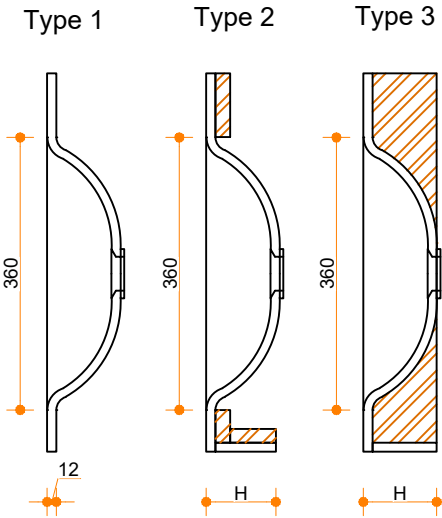

# Thermo Flow 600 - dubbel

Type 1: 12mm wastafelblad op meubel  
 Type 2: Wastafelblad opgedikt met 18mm Multiplex t.b.v. ophanging aan muur.  
 Type 3: Wastafelblad volledig opgedikt (dichte kist) t.b.v. montage op meubel

Vul hieronder uw gewenste gegevens in:

Vul hieronder uw gewenste spoelbakafmetingen in:  
 Type spoelbak: Thermo Flow 600 - dubbel

Afmetingen wastafelblad in mm

A = \_\_\_\_\_  
 B = \_\_\_\_\_  
 L = \_\_\_\_\_  
 R = \_\_\_\_\_  
 C = \_\_\_\_\_  
 H = \_\_\_\_\_

K = \_\_\_\_\_  
 T = \_\_\_\_\_

**Opmerkingen:**

Type wastafelblad: \_\_\_\_\_ Type 1 / Type 2 / Type 3  
 Ophangbeugels bijgeleverd? \_\_\_\_\_ JA / NEE  
 Kraangat: \_\_\_\_\_ JA / NEE  
 Zichtzijdes wastafelblad: \_\_\_\_\_ Links / Voor / Rechts  
 Condities: \_\_\_\_\_ Af fabriek / Leveren / Monteren