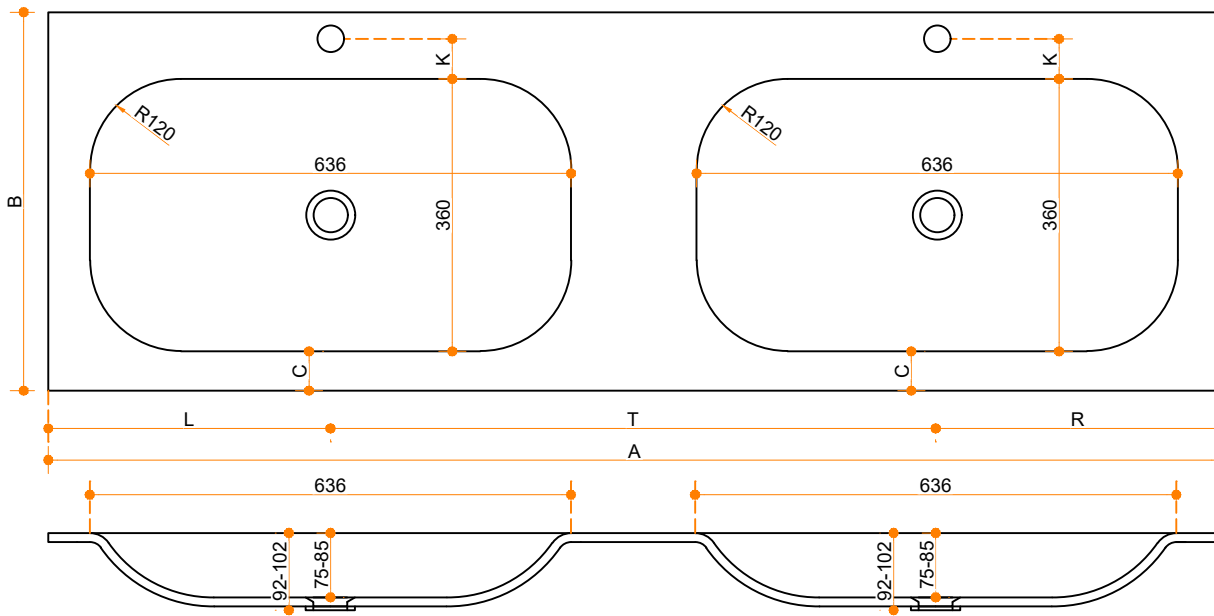

# Thermo Flow 600 - dubbel

Type 1: 12mm wastafelblad op meubel  
 Type 2: Wastafelblad opgedikt met 18mm Multiplex t.b.v. ophanging aan muur.  
 Type 3: Wastafelblad volledig opgedikt (dichte kist) t.b.v. montage op meubel

Vul hieronder uw gewenste gegevens in:

Vul hieronder uw gewenste spoelbakafmetingen in:  
 Type spoelbak: Thermo Flow 600 - dubbel

Afmetingen wastafelblad in mm

A = \_\_\_\_\_  
 B = \_\_\_\_\_  
 L = \_\_\_\_\_  
 R = \_\_\_\_\_  
 C = \_\_\_\_\_  
 H = \_\_\_\_\_

K = \_\_\_\_\_  
 T = \_\_\_\_\_

**Opmerkingen:**

Type wastafelblad: \_\_\_\_\_ Type 1 / Type 2 / Type 3  
 Ophangbeugels bijgeleverd? \_\_\_\_\_ JA / NEE  
 Kraangat: \_\_\_\_\_ JA / NEE  
 Zichtzijdes wastafelblad: \_\_\_\_\_ Links / Voor / Rechts  
 Condities: \_\_\_\_\_ Af fabriek / Leveren / Monteren