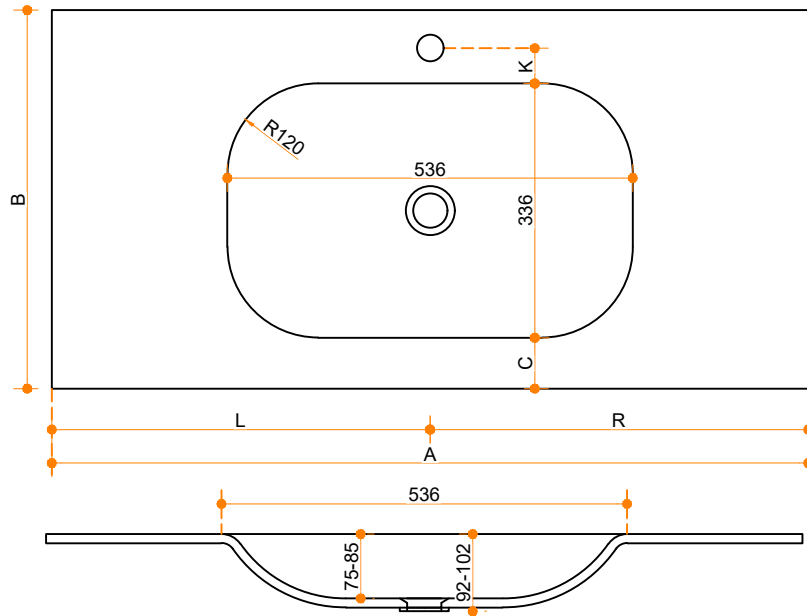

Thermo Flow 500 - enkel

Type 1: 12mm wastafelblad op meubel
 Type 2: Wastafelblad opgedikt met 18mm Multiplex t.b.v. ophanging aan muur.
 Type 3: Wastafelblad volledig opgedikt (dichte kist) t.b.v. montage op meubel

Vul hieronder uw gewenste gegevens in:

Vul hieronder uw gewenste spoelbakafmetingen in:
 Type spoelbak: Thermo Flow 500 - enkel

Afmetingen wastafelblad in mm

A = _____
 B = _____
 L = _____
 R = _____
 C = _____
 H = _____