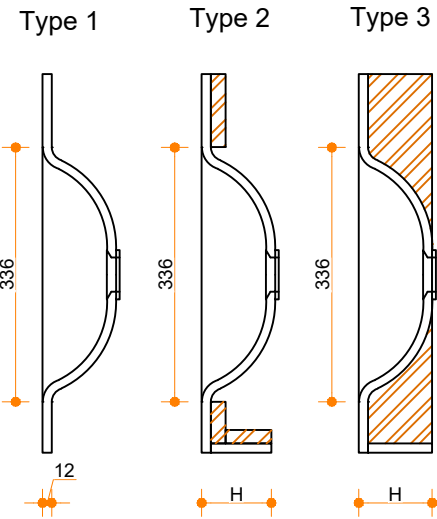

Thermo Flow 500 - enkel

Type 1: 12mm wastafelblad op meubel
 Type 2: Wastafelblad opgedikt met 18mm Multiplex t.b.v. ophanging aan muur.
 Type 3: Wastafelblad volledig opgedikt (dichte kist) t.b.v. montage op meubel

Vul hieronder uw gewenste gegevens in:

Vul hieronder uw gewenste spoelbakafmetingen in:
 Type spoelbak: Thermo Flow 500 - enkel

Afmetingen wastafelblad in mm

A = _____
 B = _____
 L = _____
 R = _____
 C = _____
 H = _____