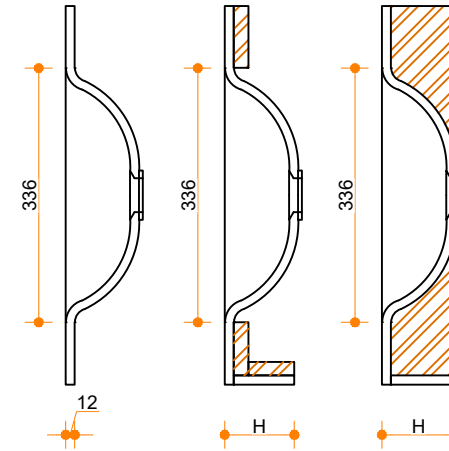

Thermo Flow 500 - dubbel

Type 1 Type 2 Type 3

Type 1: 12mm wastafelblad op meubel
 Type 2: Wastafelblad opgedikt met 18mm Multiplex t.b.v. ophanging aan muur.
 Type 3: Wastafelblad volledig opgedikt (dichte kist) t.b.v. montage op meubel

Vul hieronder uw gewenste gegevens in:

Vul hieronder uw gewenste spoelbakafmetingen in:
 Type spoelbak: Thermo Flow 500 - dubbel

Afmetingen wastafelblad in mm

A = _____
 B = _____
 L = _____
 R = _____
 C = _____
 H = _____

K = _____
 T = _____

Opmerkingen:

Type wastafelblad:	_____
Ophangbeugels bijgeleverd?	_____
Kraangat:	_____
Zichtzijdes wastafelblad:	_____
Conditie:	_____

Cora Techniek B.V.
 Ommelseweg 54
 5721 WV, Asten, NL
 info@coratechniek.nl
 0493-670990