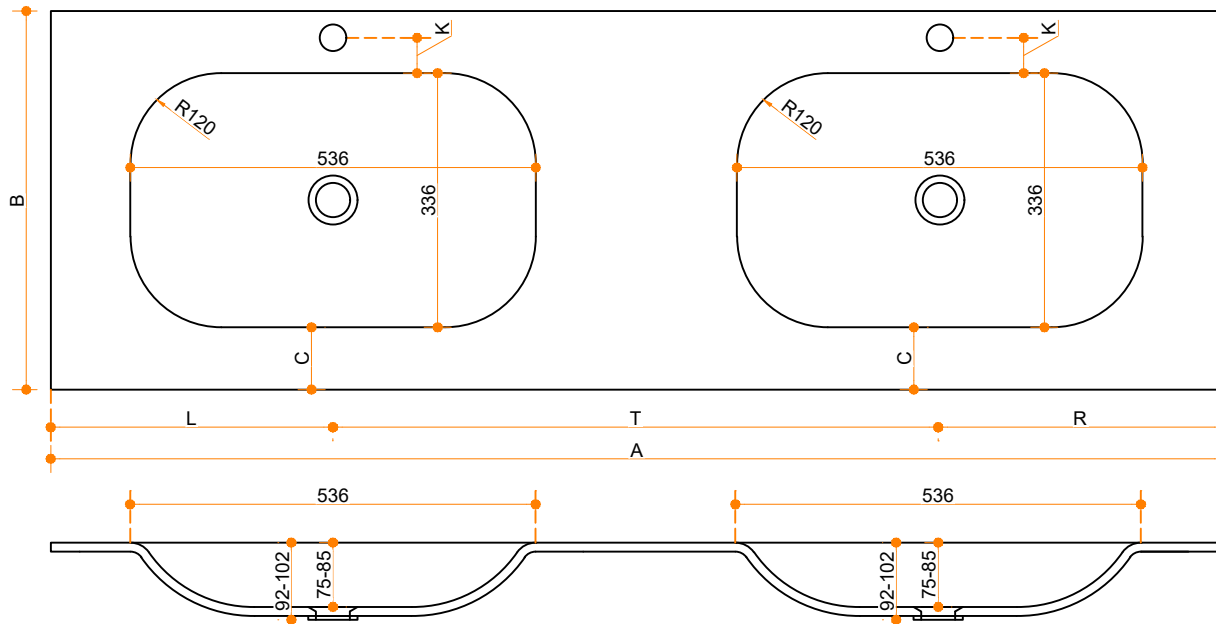

Thermo Flow 500 - dubbel

Type 1 Type 2 Type 3

Type 1: 12mm wastafelblad op meubel
 Type 2: Wastafelblad opgedikt met 18mm Multiplex t.b.v. ophanging aan muur.
 Type 3: Wastafelblad volledig opgedikt (dichte kist) t.b.v. montage op meubel

Vul hieronder uw gewenste gegevens in:

Vul hieronder uw gewenste spoelbakafmetingen in:
 Type spoelbak: Thermo Flow 500 - dubbel

Afmetingen wastafelblad in mm

A = _____
 B = _____
 L = _____
 R = _____
 C = _____
 H = _____

K = _____
 T = _____

Opmerkingen:

Type wastafelblad:	_____
Ophangbeugels bijgeleverd?	_____
Kraangat:	_____
Zichtzijdes wastafelblad:	_____
Conditie:	_____

Cora Techniek B.V.
 Ommelseweg 54
 5721 WV, Asten, NL
 info@coratechniek.nl
 0493-670990