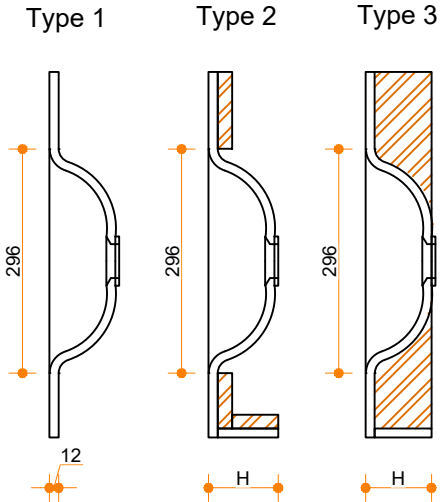

Thermo Flow 500 Small - dubbel

Type 1: 12mm wastafelblad op meubel
 Type 2: Wastafelblad opgedikt met 18mm Multiplex t.b.v. ophanging aan muur.
 Type 3: Wastafelblad volledig opgedikt (dichte kist) t.b.v. montage op meubel

Vul hieronder uw gewenste gegevens in:

Vul hieronder uw gewenste spoelbakafmetingen in:
 Type spoelbak: Thermo Flow 500 Small - dubbel

Afmetingen wastafelblad in mm

A = _____
 B = _____
 L = _____
 R = _____
 C = _____
 H = _____

K = _____
 T = _____

Opmerkingen:

Type wastafelblad:	_____
Ophangbeugels bijgeleverd?	_____
Kraangat:	_____
Zichtzijdes wastafelblad:	_____
Conditie:	_____

Cora Techniek B.V.
 Ommelseweg 54
 5721 WV, Asten, NL