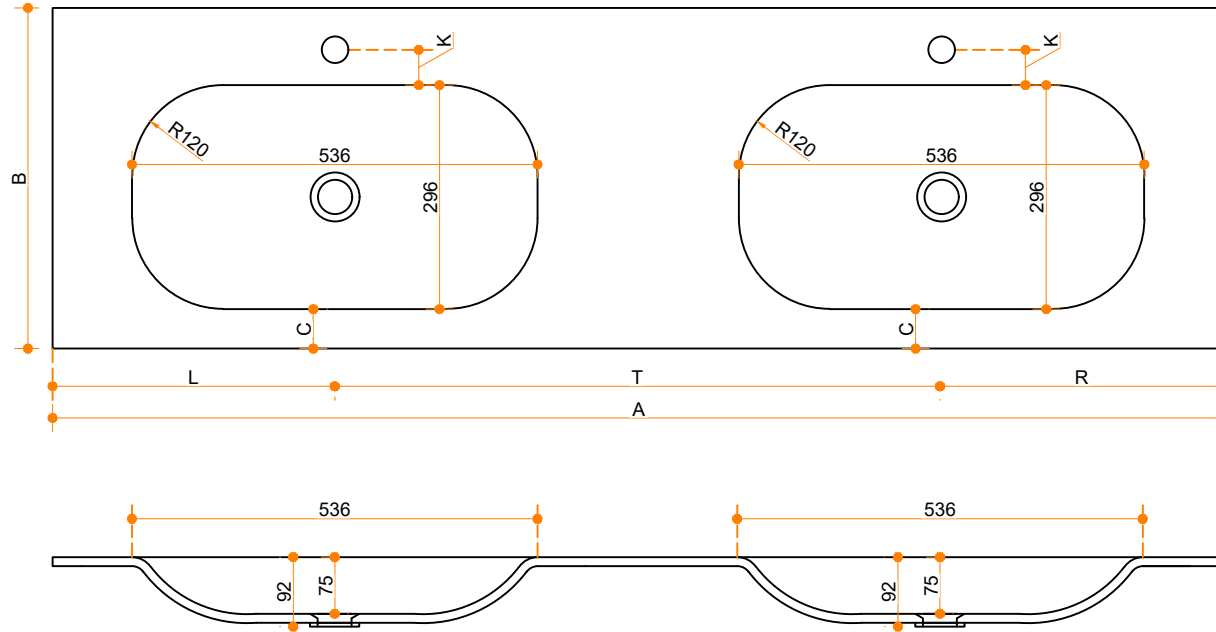

Thermo Flow 500 Small - dubbel

Type 1: 12mm wastafelblad op meubel
 Type 2: Wastafelblad opgedikt met 18mm Multiplex t.b.v. ophanging aan muur.
 Type 3: Wastafelblad volledig opgedikt (dichte kist) t.b.v. montage op meubel

Vul hieronder uw gewenste gegevens in:

Vul hieronder uw gewenste spoelbakafmetingen in:
 Type spoelbak: Thermo Flow 500 Small - dubbel

Afmetingen wastafelblad in mm

A = _____
 B = _____
 L = _____
 R = _____
 C = _____
 H = _____

K = _____
 T = _____

Opmerkingen:

Type wastafelblad:	_____
Ophangbeugels bijgeleverd?	_____
Kraangat:	_____
Zichtzijdes wastafelblad:	_____
Conditie:	_____

Cora Techniek B.V.
 Ommelseweg 54
 5721 WV, Asten, NL