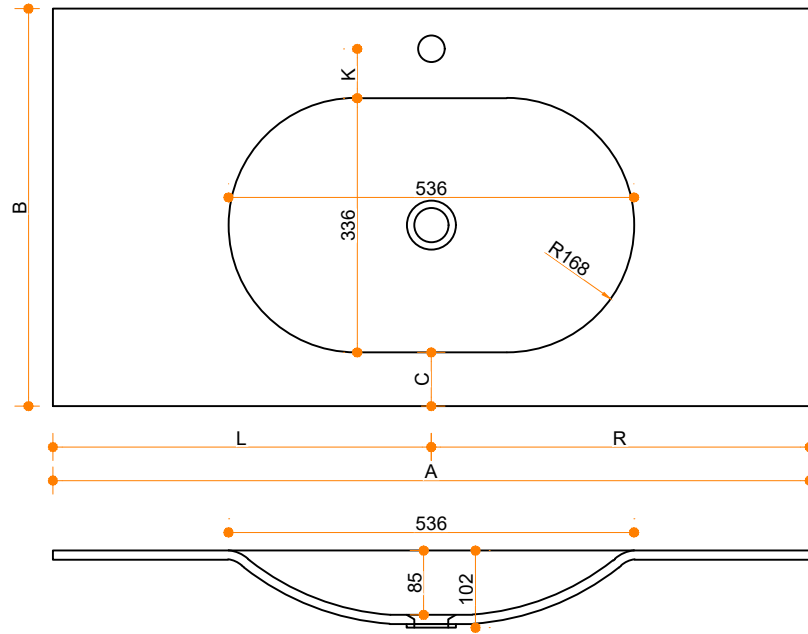

Thermo Eclipse - enkel

Type 1

Type 2

Type 3

Type 1: 12mm wastafelblad op meubel

Type 2: Wastafelblad opgedikt met 18mm Multiplex t.b.v. ophanging aan muur.

Type 3: Wastafelblad volledig opgedikt (dichte kist) t.b.v. montage op meubel

Vul hieronder uw gewenste gegevens in:

Vul hieronder uw gewenste spoelbakafmetingen in:

Type spoelbak: Thermo Eclipse - enkel

Afmetingen wastafelblad in mm

A = _____

B = _____

L = _____

R = _____

C = _____

H = _____

K = _____

Opmerkingen:

Type wastafelblad: _____

Ophangbeugels bijgeleverd? _____

Kraangat: _____

Zichtzijdes wastafelblad: _____