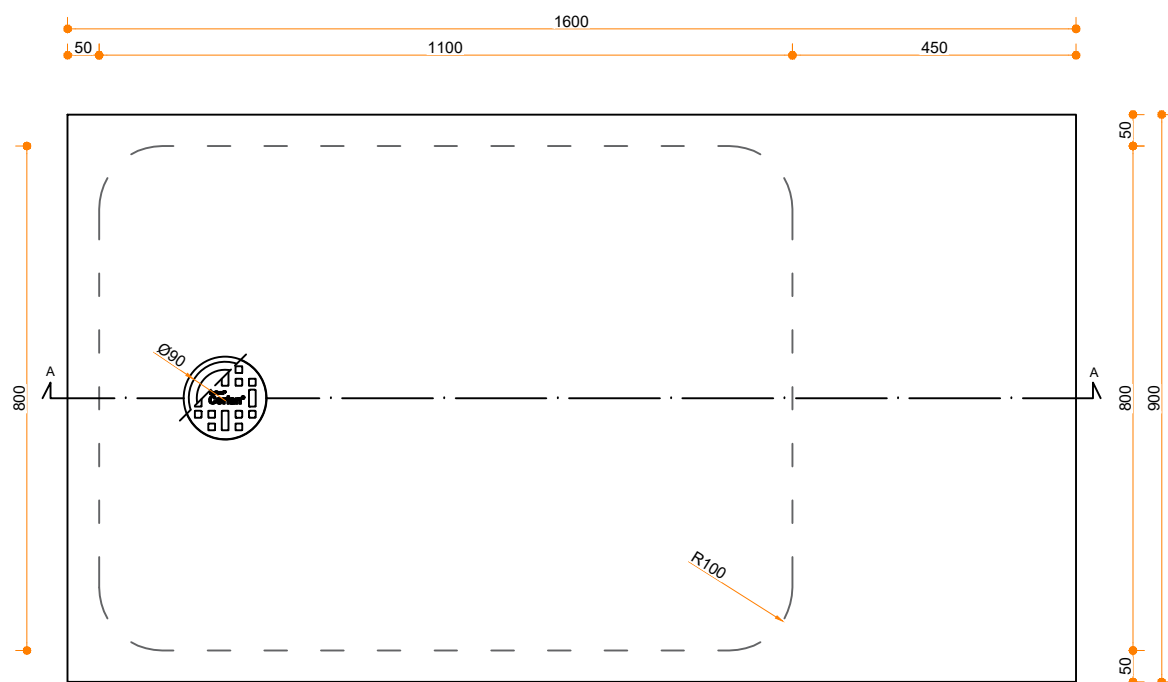

Accessoires:

Leverbaar met branded afvoerrooster

Type afvoeraccessoire

Cora Techniek B.V.
Ommelseweg 54
5721 WV, Asten, NL

info@coratechniek.nl
0493-670990

CORA
TECHNIEK

Sterk in Solid Surface werk

Klant: .....

Ordernummer: .....

Commissie: .....

Datum: .....

Omschrijving: .....

Materiaal: .....

Dikte: .....

Afmeting (indien op maat): .....

Levertijd: .....

Kleur: .....

Conditie: .....