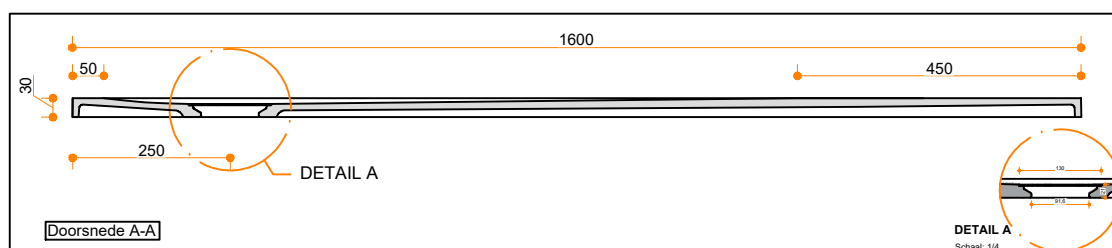

Accessoires:

Leverbaar met branded afvoerrooster

Type afvoeraccessoire

Cora Techniek B.V.
Ommelseweg 54
5721 WV, Asten, NL

info@coratechniek.nl
0493-670990

CORA
TECHNIEK

Sterk in Solid Surface werk

Klant: .....

Ordernummer: .....

Commissie: .....

Datum: .....

Omschrijving: .....

Materiaal: .....

Dikte: .....

Afmeting (indien op maat): .....

Levertijd: .....

Kleur: .....

Conditie: .....