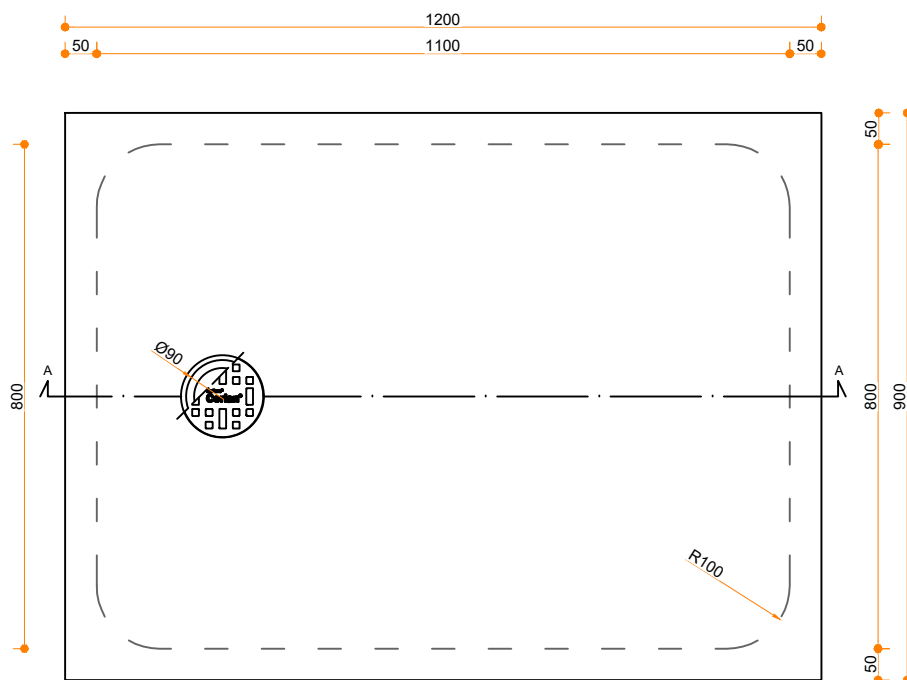

Accessoires:

Leverbaar met branded afvoerrooster

Type afvoeraccessoire

Cora Techniek B.V.

Ommelseweg 54
5721 WV, Asten, NL

info@coratechniek.nl
0493-670990

CORA TECHNIEK

Sterk in Solid Surface werk

Klant: .....

Ordernummer: .....

Commissie: .....

Datum: .....

Omschrijving: .....

Levertijd: .....

Materiaal: .....

Kleur: .....

Dikte: .....

Conditie: .....

Afmeting (indien op maat): .....