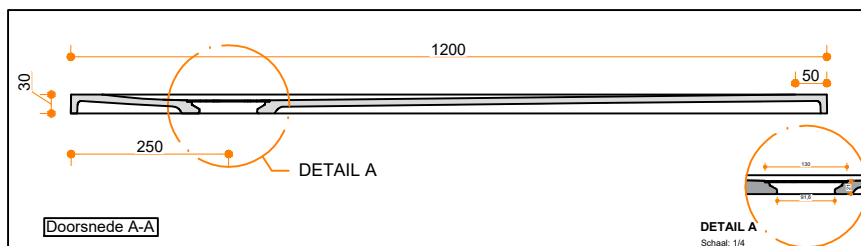

Accessoires:

Leverbaar met branded afvoerrooster

Type afvoeraccessoire

Cora Techniek B.V.

Ommelseweg 54
5721 WV, Asten, NL

info@coratechniek.nl
0493-670990

CORA TECHNIEK

Sterk in Solid Surface werk

Klant: .....

Ordernummer: .....

Commissie: .....

Datum: .....

Omschrijving: .....

Levertijd: .....

Materiaal: .....

Kleur: .....

Dikte: .....

Conditie: .....

Afmeting (indien op maat): .....