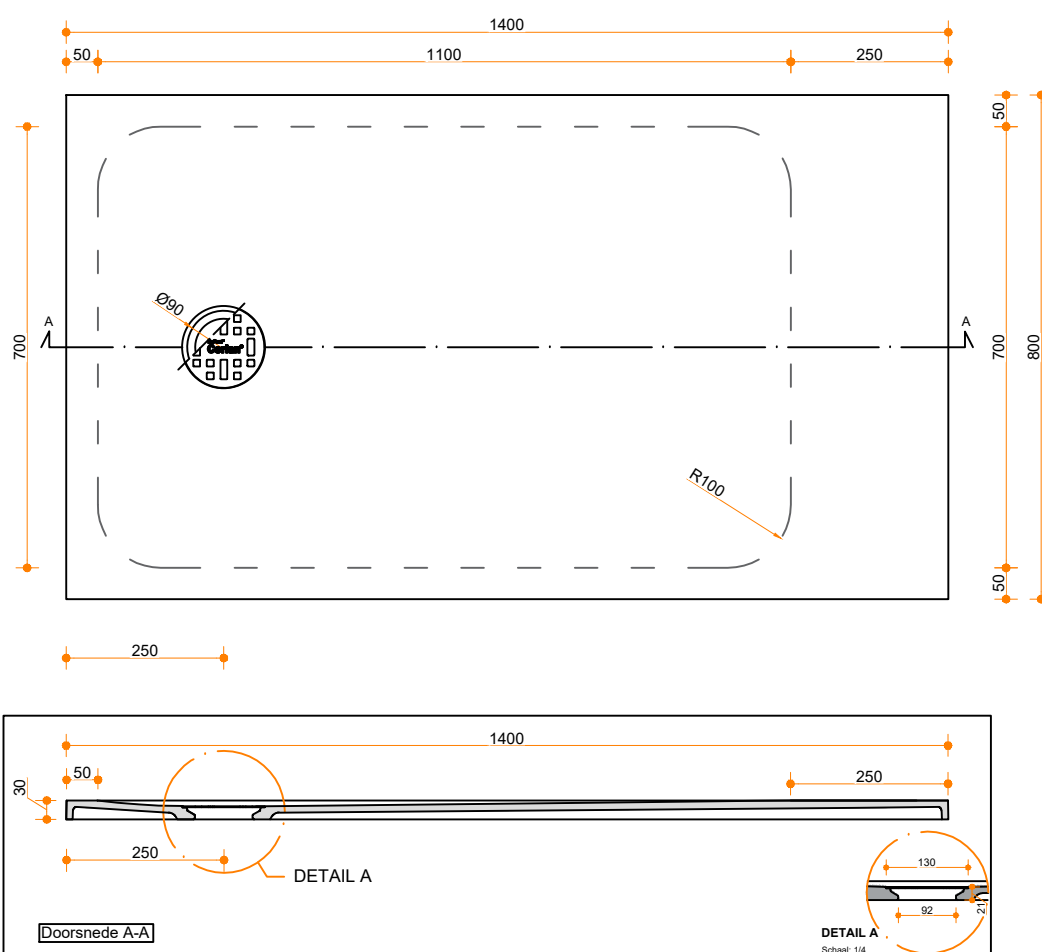

Accessoires:

Leverbaar met branded afvoerrooster

Type afvoeraccessoire

Cora Techniek B.V.

Ommelseweg 54
5721 WV, Asten, NL

info@coratechniek.nl
0493-670990

CORA TECHNIEK

Sterk in Solid Surface werk

Klant: .....

Ordernummer: .....

Commissie: .....

Datum: .....

Omschrijving: .....

Materiaal: .....

Dikte: .....

Afmeting (indien op maat): .....

Levertijd: .....

Kleur: .....

Conditie: .....