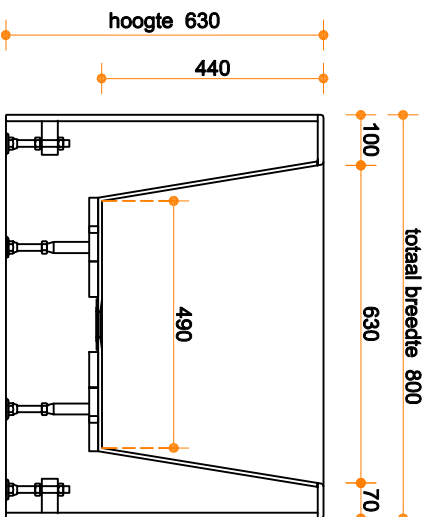

CORA Luna

Cora Techniek B.V.
 Ommelseweg 54
 5721 WV, Asten, NL
 info@coratechniek.nl
 0493-670990

CORA
TECHNIEK
 Sterk in Solid Surface werk

Klant:	Omschrijving:	Levertijd:
Ordernummer:	Materiaal:	Kleur:
Commissie:	Dikte:	Conditie:
Datum:		