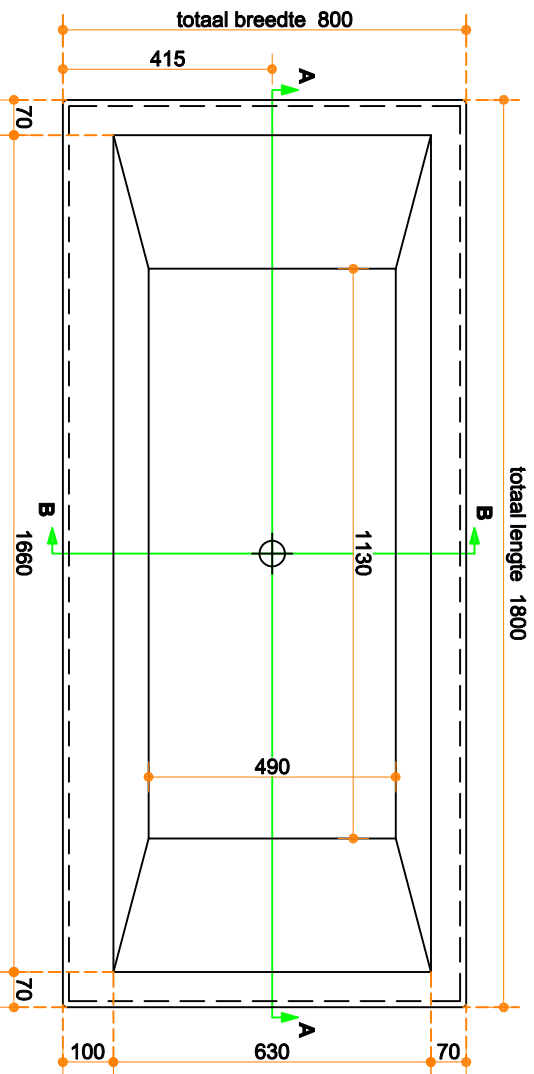

CORA Luna

Cora Techniek B.V.
 Ommelseweg 54
 5721 WV, Asten, NL
 info@coratechniek.nl
 0493-670990

CORA
TECHNIEK
 Sterk in Solid Surface werk

Klant:	Omschrijving:	Levertijd:
Ordernummer:	Materiaal:	Kleur:
Commissie:	Dikte:	Conditie:
Datum:		