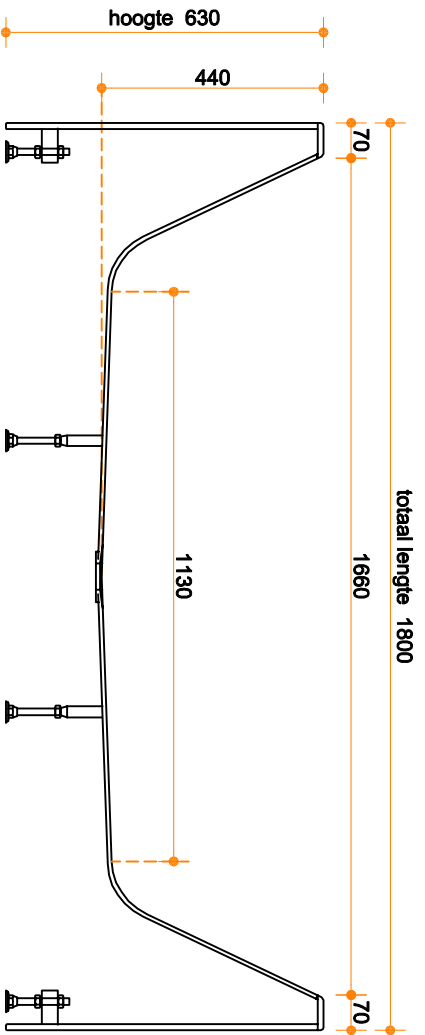

CORA Luna

Cora Techniek B.V.
 Ommelseweg 54
 5721 WV, Asten, NL
 info@coratechniek.nl
 0493-670990

CORA
TECHNIEK
 Sterk in Solid Surface werk

Klant:	Omschrijving:	Levertijd:
Ordernummer:	Materiaal:	Kleur:
Commissie:	Dikte:	Conditie:
Datum:		