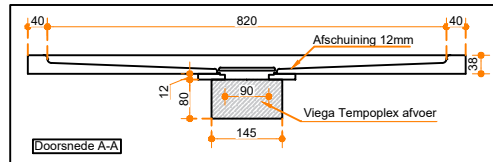

Flow Shower 90-90

Afbeelding ter illustratie:

Eigenschappen:

- Uitgevoerd in massief Solid Surface.
- Gemakkelijk te installeren op een vlakke ondervloer.
- Leverbaar met afvoer viega tempoplex en Solid Surface afdek-deksel.
- Centerpunt van afvoer te bepalen in overleg.
- Douchevloer geheel op maat en kleur te bestellen op aanvraag.

Accessoires:

Leverbaar met Solid Surface of chrome afdek-deksel

Type afvoer: Viega Tempoplex

Cora Techniek B.V.

Ommelseweg 54
5721 WV, Asten, NL

info@coratechniek.nl
0493-670990

CORA TECHNIEK

Sterk in Solid Surface werk