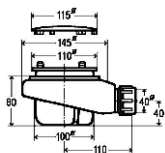

Type afvoer: Viega Tempoplex