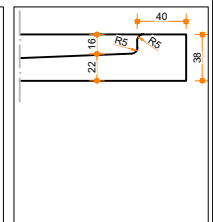

Flow Shower 90-90

Afbeelding ter illustratie:

Eigenschappen:

- Uitgevoerd in massief Solid Surface.
- Gemakkelijk te installeren op een vlakke ondervloer.
- Leverbaar met afvoer viega tempoplex en Solid Surface afdek-deksel.
- Centerpunt van afvoer te bepalen in overleg.
- Douchevloer geheel op maat en kleur te bestellen op aanvraag.

Accessoires:

Leverbaar met Solid Surface of chrome afdek-deksel

Type afvoer: Viega Tempoplex

Cora Techniek B.V.

Ommelseweg 54
5721 WV, Asten, NL

info@coratechniek.nl
0493-670990

CORA TECHNIEK

Sterk in Solid Surface werk