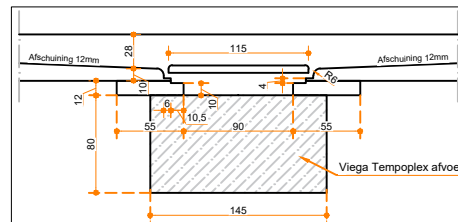

Flow Shower 90-90

Afbeelding ter illustratie:

Eigenschappen:

- Uitgevoerd in massief Solid Surface.
- Gemakkelijk te installeren op een vlakke ondervloer.
- Leverbaar met afvoer viega tempoplex en Solid Surface afdek-deksel.
- Centerpunt van afvoer te bepalen in overleg.
- Douchevloer geheel op maat en kleur te bestellen op aanvraag.

Accessoires:

Leverbaar met Solid Surface of chrome afdek-deksel

Type afvoer: Viega Tempoplex

Cora Techniek B.V.

Ommelseweg 54
5721 WV, Asten, NL

info@coratechniek.nl
0493-670990

CORA TECHNIEK

Sterk in Solid Surface werk