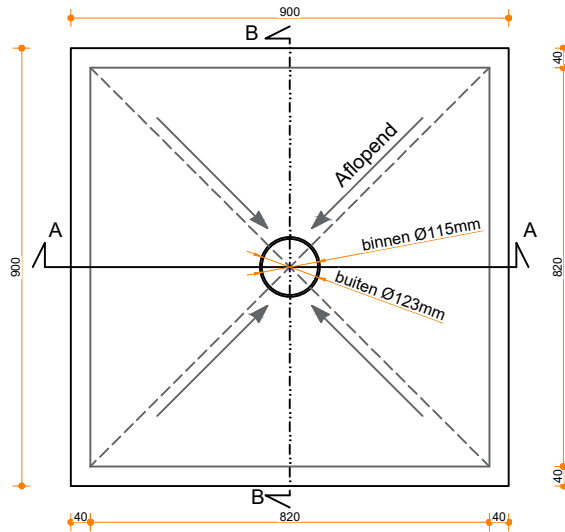

Flow Shower 90-90

Afbeelding ter illustratie:

Eigenschappen:

- Uitgevoerd in massief Solid Surface.
- Gemakkelijk te installeren op een vlakke ondervloer.
- Leverbaar met afvoer viega tempoplex en Solid Surface afdek-deksel.
- Centerpunt van afvoer te bepalen in overleg.
- Douchevloer geheel op maat en kleur te bestellen op aanvraag.