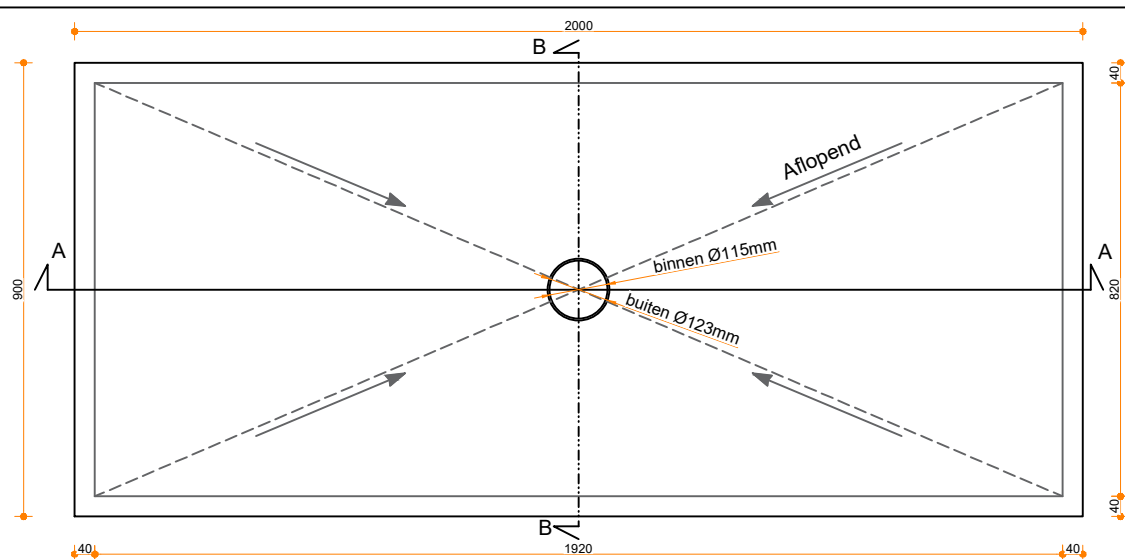

Afbeelding ter illustratie:

Accessoires:

Leverbaar met Solid Surface of chrome afdek-deksel

Cora Techniek B.V.

Ommelseweg 54
5721 WV, Asten, NL

info@coratechniek.nl
0493-670990

CORA TECHNIEK

Sterk in Solid Surface werk

Klant: .....

Ordernummer: .....

Commissie: .....

Datum: .....

Omschrijving: .....

Materiaal: .....

Dikte: .....

Afmeting (indien op maat): .....

Levertijd: .....

Kleur: .....

Conditie: .....