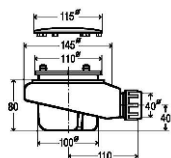

Type afvoer: Viega Tempoplex

Cora Techniek B.V.

Ommelseweg 54
5721 WV, Asten, NL

info@coratechniek.nl
0493-670990

CORA TECHNIEK

Sterk in Solid Surface werk

Klant: .....

Ordernummer: .....

Commissie: .....

Datum: .....

Omschrijving: .....

Materiaal: .....

Dikte: .....

Afmeting (indien op maat): .....

Levertijd: .....

Kleur: .....

Conditie: .....