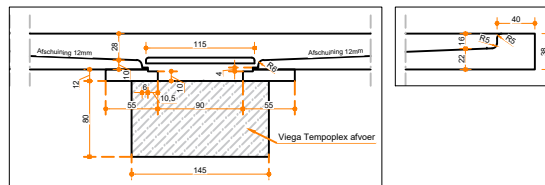

Flow Shower 200-90

Eigenschappen:

- Uitgevoerd in massief Solid Surface.
- Gemakkelijk te installeren op een vlakke ondervloer.
- Leverbaar met afvoer viega tempoplex en Solid Surface afdek-deksel.
- Centerpunt van afvoer te bepalen in overleg.
- Douchevloer geheel op maat en kleur te bestellen op aanvraag.

Afbeelding ter illustratie:

Accessoires:

Leverbaar met Solid Surface of chrome afdek-deksel

Type afvoer: Viega Tempoplex

Cora Techniek B.V.

Ommelseweg 54
5721 WV, Asten, NL

info@coratechniek.nl
0493-670990

CORA TECHNIEK