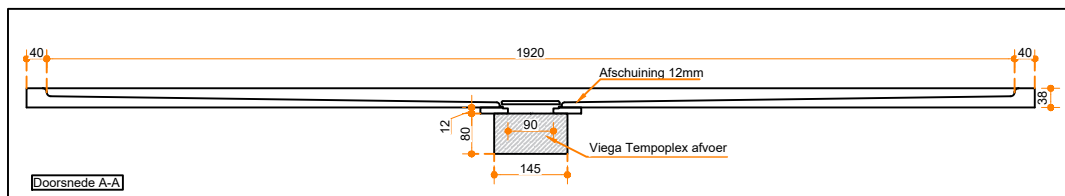

Flow Shower 200-90

Eigenschappen:

- Uitgevoerd in massief Solid Surface.
- Gemakkelijk te installeren op een vlakke ondervloer.
- Leverbaar met afvoer viega tempoplex en Solid Surface afdek-deksel.
- Centerpunt van afvoer te bepalen in overleg.
- Douchevloer geheel op maat en kleur te bestellen op aanvraag.

Afbeelding ter illustratie:

Accessoires:

Leverbaar met Solid Surface of chrome afdek-deksel

Type afvoer: Viega Tempoplex

Cora Techniek B.V.

Ommelseweg 54
5721 WV, Asten, NL

info@coratechniek.nl
0493-670990

CORA TECHNIEK