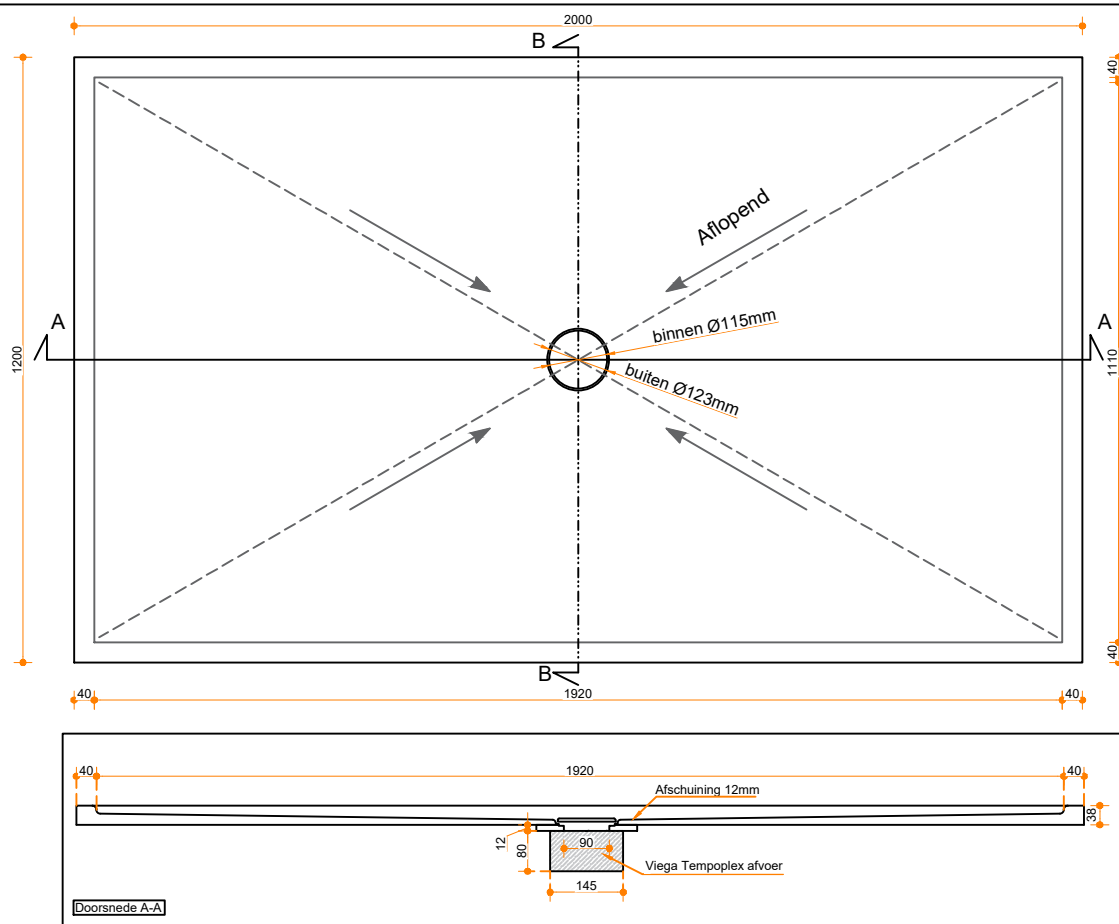

# Flow Shower 200-120

## Eigenschappen:

- Uitgevoerd in massief Solid Surface.
- Gemakkelijk te installeren op een vlakke ondervloer.
- Leverbaar met afvoer viega tempoplex en Solid Surface afdek-deksel.
- Centerpunt van afvoer te bepalen in overleg.
- Douchevloer geheel op maat en kleur te bestellen op aanvraag.

Afbeelding ter illustratie: