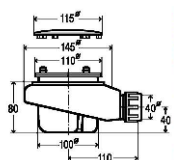

Leverbaar met Solid Surface of chrome afdek-deksel

Type afvoer: Viega Tempoplex