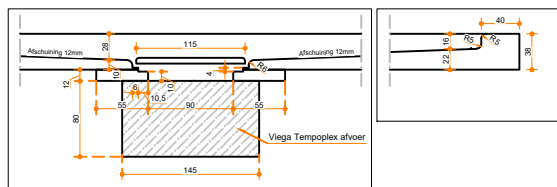

Flow Shower 200-120

Eigenschappen:

- Uitgevoerd in massief Solid Surface.
- Gemakkelijk te installeren op een vlakke ondervloer.
- Leverbaar met afvoer viega tempoplex en Solid Surface afdek-deksel.
- Centerpunt van afvoer te bepalen in overleg.
- Douchevloer geheel op maat en kleur te bestellen op aanvraag.

Afbeelding ter illustratie:

Accessoires:

Cora Techniek B.V.

Ommelseweg 54
5721 WV, Asten, NL

info@coratechniek.nl
0493-670990

CORA TECHNIEK

Sterk in Solid Surface werk

Klant: .....

Ordernummer: .....

Commissie: .....

Datum: .....

Omschrijving: .....

Levertijd: .....

Materiaal: .....

Kleur: .....

Dikte: .....

Conditie: .....

Afmeting (indien op maat): .....