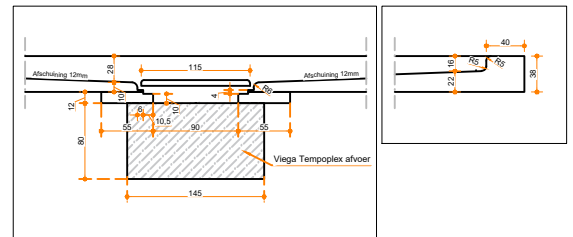

Flow Shower 200-100

Eigenschappen:

- Uitgevoerd in massief Solid Surface.
- Gemakkelijk te installeren op een vlakke ondervloer.
- Leverbaar met afvoer viega tempoplex en Solid Surface afdek-deksel.
- Centerpunt van afvoer te bepalen in overleg.
- Douchevloer geheel op maat en kleur te bestellen op aanvraag.

Afbeelding ter illustratie:

Accessoires:

Leverbaar met Solid Surface of chrome afdek-deksel

Type afvoer: Viega Tempoplex

Cora Techniek B.V.
Ommelseweg 54
5721 WV, Asten, NL

info@coratechniek.nl
0493-670990