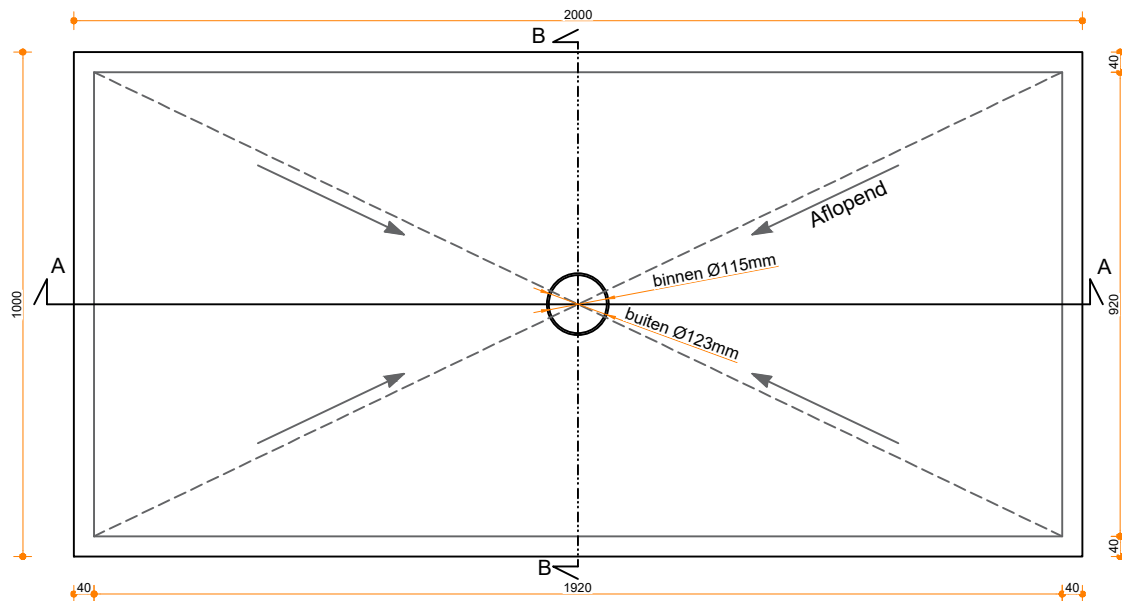

Accessoires:

Leverbaar met Solid Surface of chrome afdek-deksel

Cora Techniek B.V.
Ommelseweg 54
5721 WV, Asten, NL

info@coratechniek.nl
0493-670990

CORA
TECHNIEK

Sterk in Solid Surface werk

Klant: .....

Ordernummer: .....

Commissie: .....

Datum: .....

Omschrijving: .....

Materiaal: .....

Dikte: .....

Afmeting (indien op maat): .....

Levertijd: .....

Kleur: .....

Conditie: .....