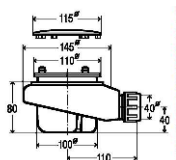

Type afvoer: Viega Tempoplex