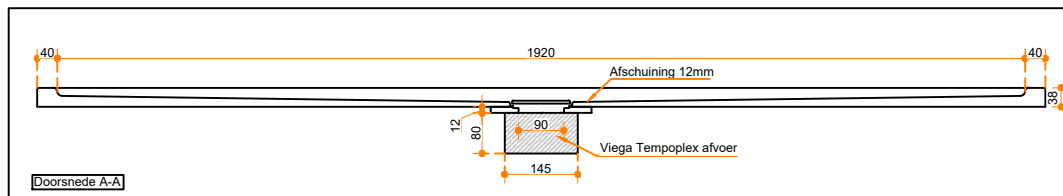

Flow Shower 200-100

Eigenschappen:

- Uitgevoerd in massief Solid Surface.
- Gemakkelijk te installeren op een vlakke ondervloer.
- Leverbaar met afvoer viega tempoplex en Solid Surface afdek-deksel.
- Centerpunt van afvoer te bepalen in overleg.
- Douchevloer geheel op maat en kleur te bestellen op aanvraag.

Afbeelding ter illustratie:

Accessoires:

Leverbaar met Solid Surface of chrome afdek-deksel

Type afvoer: Viega Tempoplex

Cora Techniek B.V.
Ommelseweg 54
5721 WV, Asten, NL

info@coratechniek.nl
0493-670990