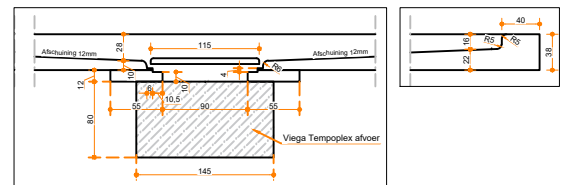

Flow Shower 160-90

Eigenschappen:

- Uitgevoerd in massief Solid Surface.
- Gemakkelijk te installeren op een vlakke ondervloer.
- Leverbaar met afvoer viega tempoplex en Solid Surface afdek-deksel.
- Centerpunt van afvoer te bepalen in overleg.
- Douchevloer geheel op maat en kleur te bestellen op aanvraag.

Afbeelding ter illustratie:

Accessoires:

Cora Techniek B.V.

Ommelseweg 54
5721 WV, Asten, NL

info@coratechniek.nl
0493-670990

CORA TECHNIEK

Sterk in Solid Surface werk

Klant: .....

Ordernummer: .....

Commissie: .....

Datum: .....

Omschrijving: .....

Levertijd: .....

Materiaal: .....

Kleur: .....

Dikte: .....

Conditie: .....

Afmeting (indien op maat): .....