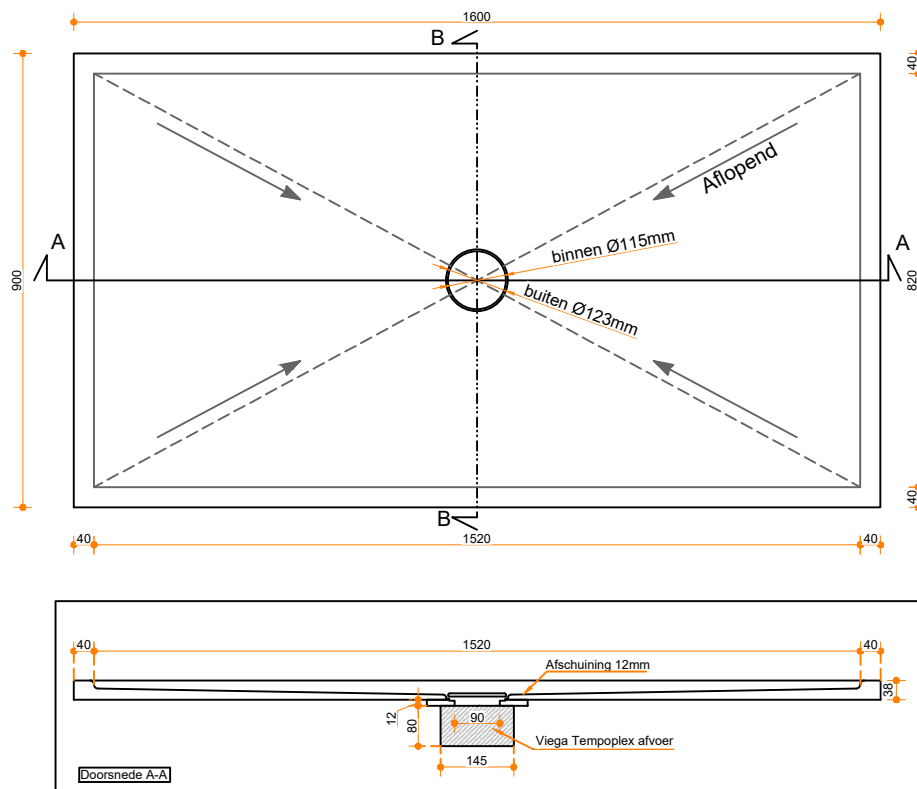

# Flow Shower 160-90

## Eigenschappen:

- Uitgevoerd in massief Solid Surface.
- Gemakkelijk te installeren op een vlakke ondervloer.
- Leverbaar met afvoer viega tempoplex en Solid Surface afdek-deksel.
- Centerpunt van afvoer te bepalen in overleg.
- Douchevloer geheel op maat en kleur te bestellen op aanvraag.

Afbeelding ter illustratie: