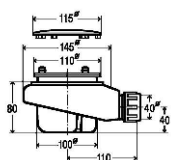

Leverbaar met Solid Surface of chrome afdek-deksel

Type afvoer: Viega Tempoplex