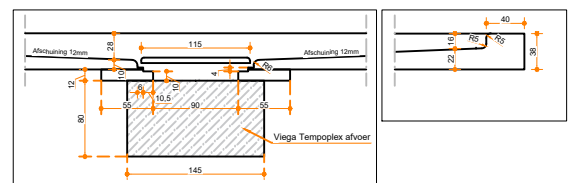

Flow Shower 160-120

Eigenschappen:

- Uitgevoerd in massief Solid Surface.
- Gemakkelijk te installeren op een vlakke ondervloer.
- Leverbaar met afvoer viega tempoplex en Solid Surface afdek-deksel.
- Centerpunt van afvoer te bepalen in overleg.
- Douchevloer geheel op maat en kleur te bestellen op aanvraag.

Afbeelding ter illustratie:

Accessoires:

Leverbaar met Solid Surface of chrome afdek-deksel

Type afvoer: Viega Tempoplex

Cora Techniek B.V.
Ommelseweg 54
5721 WV, Asten, NL

info@coratechniek.nl
0493-670990