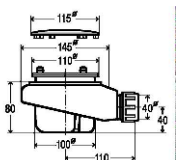

Type afvoer: Viega Tempoplex