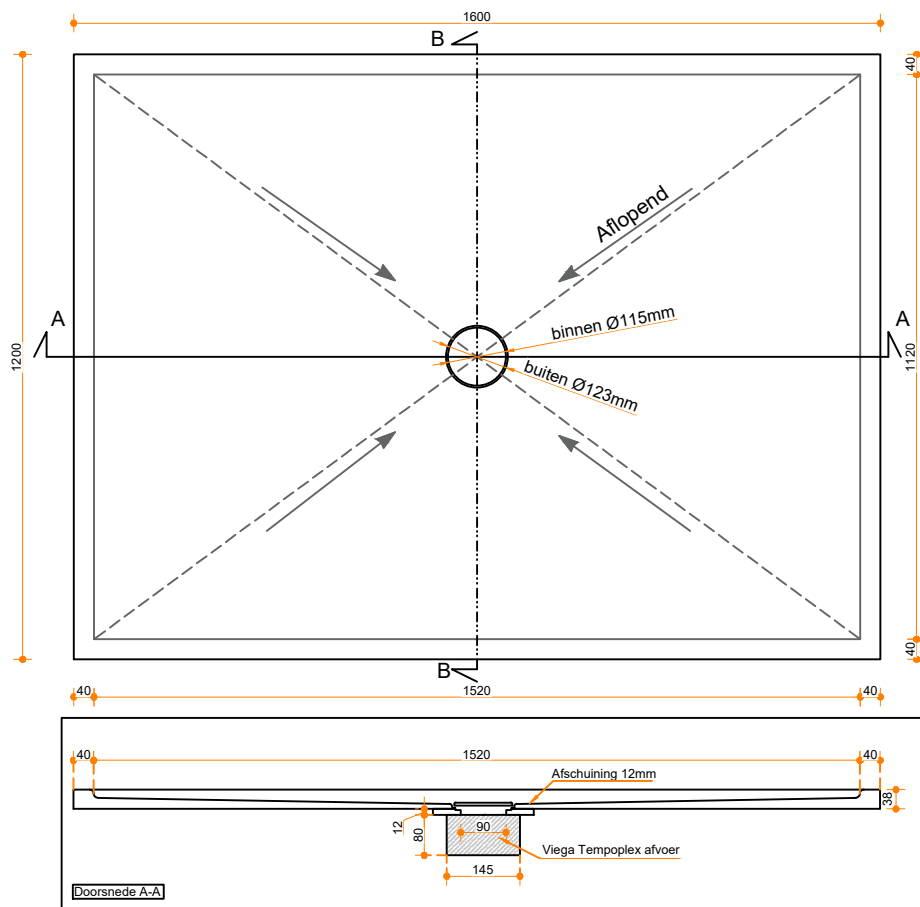

Flow Shower 160-120

Eigenschappen:

- Uitgevoerd in massief Solid Surface.
- Gemakkelijk te installeren op een vlakke ondervloer.
- Leverbaar met afvoer viega tempoplex en Solid Surface afdek-deksel.
- Centerpunt van afvoer te bepalen in overleg.
- Douchevloer geheel op maat en kleur te bestellen op aanvraag.

Afbeelding ter illustratie:

Accessoires:

Leverbaar met Solid Surface of chrome afdek-deksel

Type afvoer: Viega Tempoplex

Cora Techniek B.V.
Ommelseweg 54
5721 WV, Asten, NL

info@coratechniek.nl
0493-670990

Dikte:

Afmeting (indien op maat):

Levertijd:

Kleur:

Conditie: