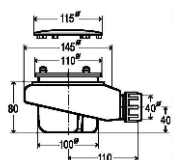

Type afvoer: Viega Tempoplex