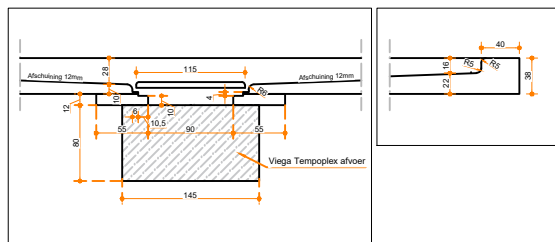

Accessoires:

Cora Techniek B.V.

Ommelseweg 54
5721 WV, Asten, NL

info@coratechniek.nl
0493-670990

CORA TECHNIEK

Sterk in Solid Surface werk

Klant: .....

Ordernummer: .....

Commissie: .....

Datum: .....

Omschrijving: .....

Levertijd: .....

Materiaal: .....

Kleur: .....

Dikte: .....

Conditie: .....

Afmeting (indien op maat): .....