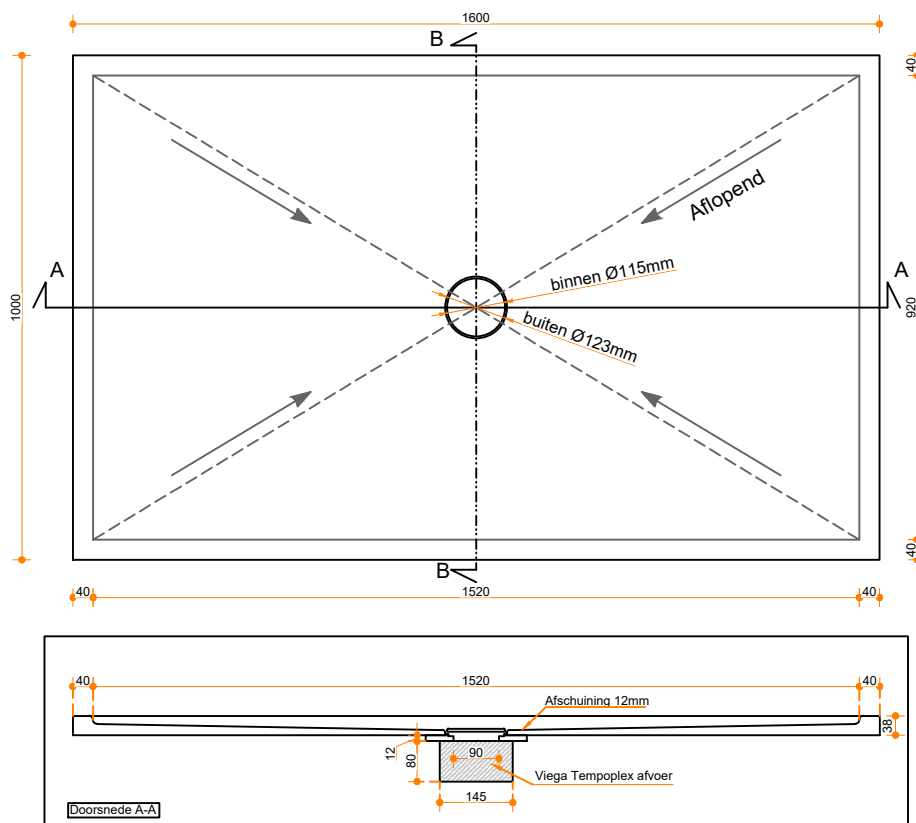

# Flow Shower 160-100

## Eigenschappen:

- Uitgevoerd in massief Solid Surface.
- Gemakkelijk te installeren op een vlakke ondervloer.
- Leverbaar met afvoer viega tempoplex en Solid Surface afdek-deksel.
- Centerpunt van afvoer te bepalen in overleg.
- Douchevloer geheel op maat en kleur te bestellen op aanvraag.

Afbeelding ter illustratie: