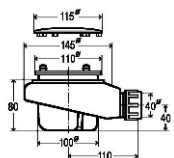

Type afvoer: Viega Tempoplex