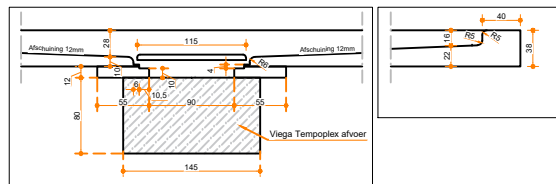

Flow Shower 120-120

Eigenschappen:

- Uitgevoerd in massief Solid Surface.
- Gemakkelijk te installeren op een vlakke ondervloer.
- Leverbaar met afvoer viega tempoplex en Solid Surface afdek-deksel.
- Centerpunt van afvoer te bepalen in overleg.
- Douchevloer geheel op maat en kleur te bestellen op aanvraag.

Afbeelding ter illustratie:

Accessoires:

Leverbaar met Solid Surface of chrome afdek-deksel

Type afvoer: Viega Tempoplex

Cora Techniek B.V.

Ommelseweg 54
5721 WV, Asten, NL

info@coratechniek.nl
0493-670990

CORA TECHNIEK