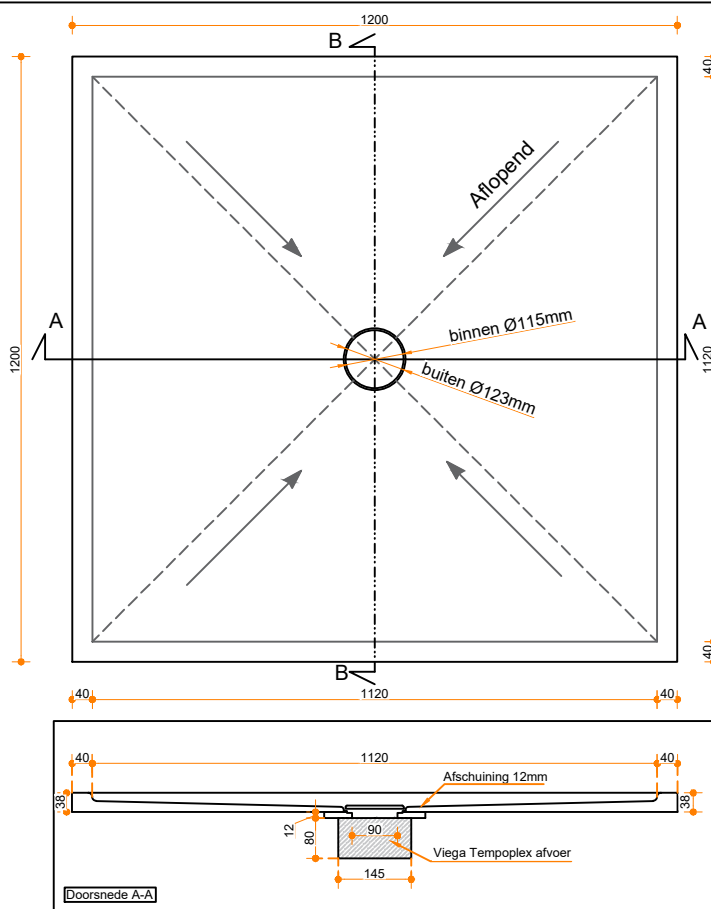

Accessoires:

Leverbaar met Solid Surface of chrome afdek-deksel

Cora Techniek B.V.

Ommelseweg 54
5721 WV, Asten, NL

info@coratechniek.nl
0493-670990

CORA TECHNIEK

Sterk in Solid Surface werk

Klant: .....

Ordernummer: .....

Commissie: .....

Datum: .....

Omschrijving: .....

Levertijd: .....

Materiaal: .....

Kleur: .....

Dikte: .....

Conditie: .....

Afmeting (indien op maat): .....