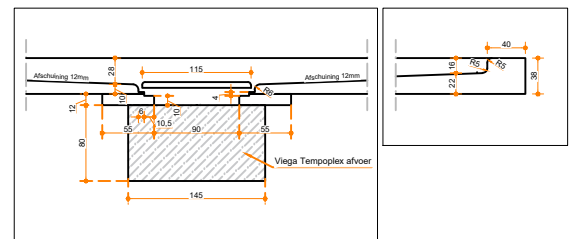

Flow Shower 120-100

Eigenschappen:

- Uitgevoerd in massief Solid Surface.
- Gemakkelijk te installeren op een vlakke ondervloer.
- Leverbaar met afvoer viega tempoplex en Solid Surface afdek-deksel.
- Centerpunt van afvoer te bepalen in overleg.
- Douchevloer geheel op maat en kleur te bestellen op aanvraag.

Afbeelding ter illustratie:

Accessoires:

Leverbaar met Solid Surface of chrome afdek-deksel

Type afvoer: Viega Tempoplex

Cora Techniek B.V.
Ommelseweg 54
5721 WV, Asten, NL

info@coratechniek.nl
0493-670990