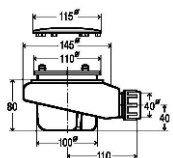

Type afvoer: Viega Tempoplex