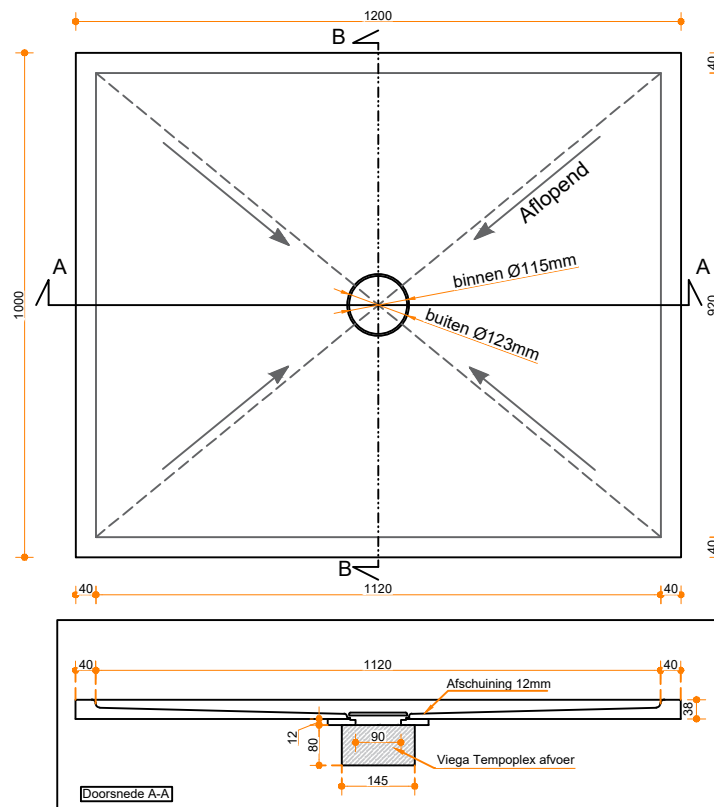

Accessoires:

Cora Techniek B.V.
Ommelseweg 54
5721 WV, Asten, NL

info@coratechniek.nl
0493-670990

CORA
TECHNIEK

Sterk in Solid Surface werk

Klant: .....

Ordernummer: .....

Commissie: .....

Datum: .....

Omschrijving: .....

Levertijd: .....

Materiaal: .....

Kleur: .....

Dikte: .....

Conditie: .....

Afmeting (indien op maat): .....