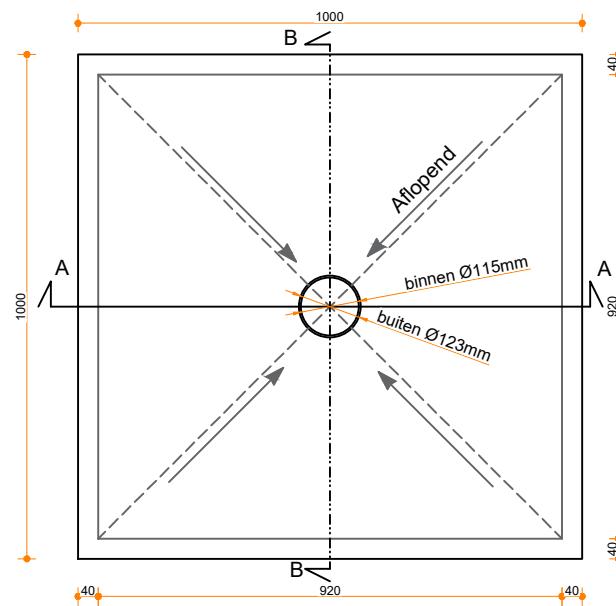

# Flow Shower 100-100

## Eigenschappen:

- Uitgevoerd in massief Solid Surface.
- Gemakkelijk te installeren op een vlakke ondervloer.
- Leverbaar met afvoer viega tempoplex en Solid Surface afdek-deksel.
- Centerpunt van afvoer te bepalen in overleg.
- Douchevloer geheel op maat en kleur te bestellen op aanvraag.

Afbeelding ter illustratie: