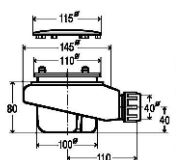

Leverbaar met Solid Surface of chrome afdek-deksel

Type afvoer: Viega Tempoplex