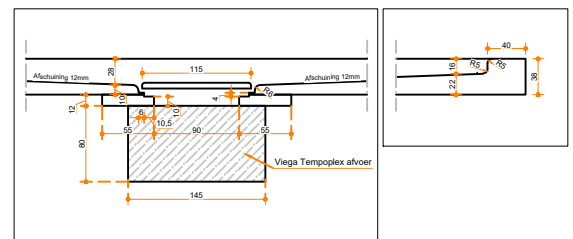

Accessoires:

Cora Techniek B.V.
Ommelseweg 54
5721 WV, Asten, NL

info@coratechniek.nl
0493-670990

CORA
TECHNIEK

Sterk in Solid Surface werk

Klant: .....

Ordernummer: .....

Commissie: .....

Datum: .....

Omschrijving: .....

Levertijd: .....

Materiaal: .....

Kleur: .....

Dikte: .....

Conditie: .....

Afmeting (indien op maat): .....