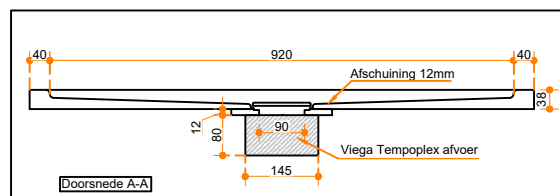

Flow Shower 100-100

Eigenschappen:

- Uitgevoerd in massief Solid Surface.
- Gemakkelijk te installeren op een vlakke ondervloer.
- Leverbaar met afvoer viega tempoplex en Solid Surface afdek-deksel.
- Centerpunt van afvoer te bepalen in overleg.
- Douchevloer geheel op maat en kleur te bestellen op aanvraag.

Accessoires:

Cora Techniek B.V.
Ommelseweg 54
5721 WV, Asten, NL

info@coratechniek.nl
0493-670990

CORA
TECHNIEK

Sterk in Solid Surface werk

Klant: .....

Ordernummer: .....

Commissie: .....

Datum: .....

Omschrijving: .....

Levertijd: .....

Materiaal: .....

Kleur: .....

Dikte: .....

Conditie: .....

Afmeting (indien op maat): .....