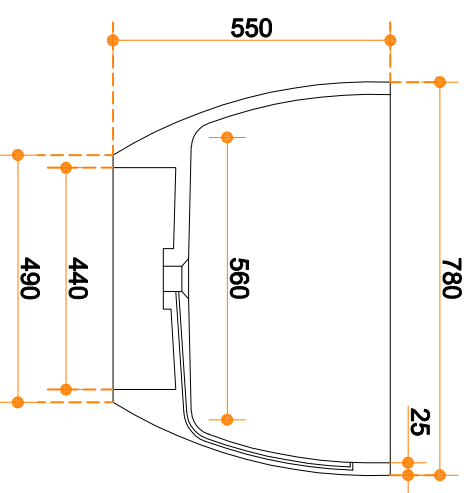

CORA Comfort: 1700x780x550mm

Cora Techniek B.V.
 Ommelseweg 54
 5721 WV, Asten, NL
 info@coratechniek.nl
 0493-670990

CORA
TECHNIEK
 Sterk in Solid Surface werk

Klant:	Omschrijving:	Levertijd:
Ordernummer:	Materiaal:	Kleur:
Commissie:	Dikte:	Conditie:
Datum:		