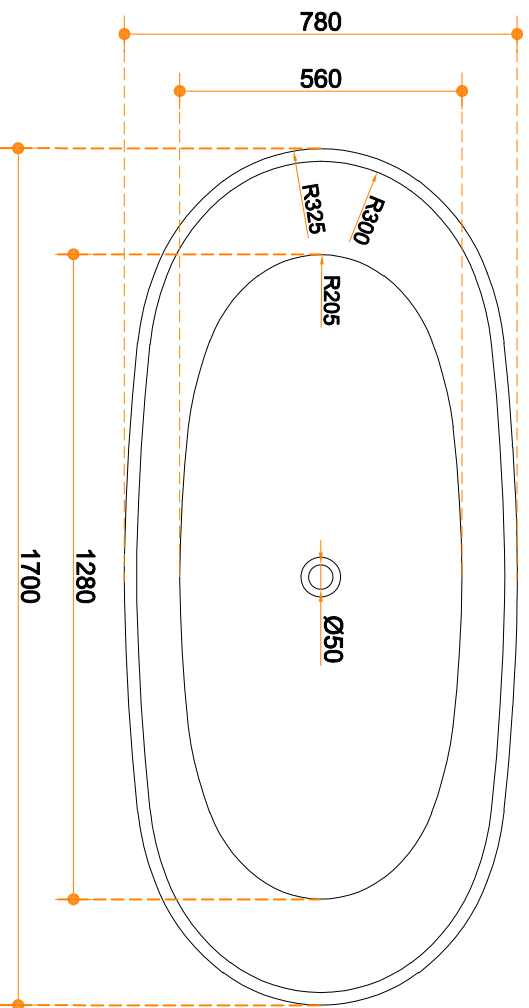

CORA Comfort: 1700x780x550mm

Cora Techniek B.V.
 Ommelseweg 54
 5721 WV, Asten, NL
 info@coratechniek.nl
 0493-670990

CORA
TECHNIEK
 Sterk in Solid Surface werk

Klant:	Omschrijving:	Levertijd:
Ordernummer:	Materiaal:	Kleur:
Commissie:	Dikte:	Conditie:
Datum:		