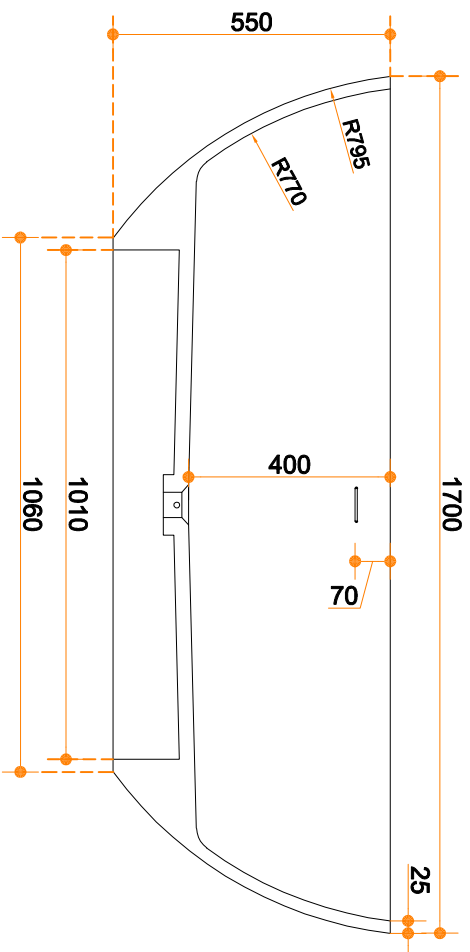

CORA Comfort: 1700x780x550mm

Cora Techniek B.V.
 Ommelseweg 54
 5721 WV, Asten, NL
 info@coratechniek.nl
 0493-670990

CORA
TECHNIEK
 Sterk in Solid Surface werk

Klant:	Omschrijving:	Levertijd:
Ordernummer:	Materiaal:	Kleur:
Commissie:	Dikte:	Conditie:
Datum:		