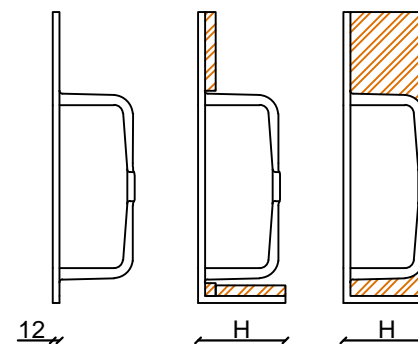

Incollata 502

Incollata series te bestellen in HI-MACS S28 Alpine White (Ral 9016)

Paraaf voor akkoord:

Datum:

Type 1 Type 2 Type 3

Type 1: 12mm wastafelblad op meubel

Type 2: Wastafelblad opgedikt met 18mm Multiplex t.b.v. ophanging aan muur.

Type 3: Wastafelblad volledig opgedikt (dichte kist) t.b.v. montage op meubel

Gegevens:

Afmetingen wastafelblad in mm:

Type wastafelblad: _____ Type 1 / Type 2 / Type 3

A = _____ L = _____

B = _____ R = _____