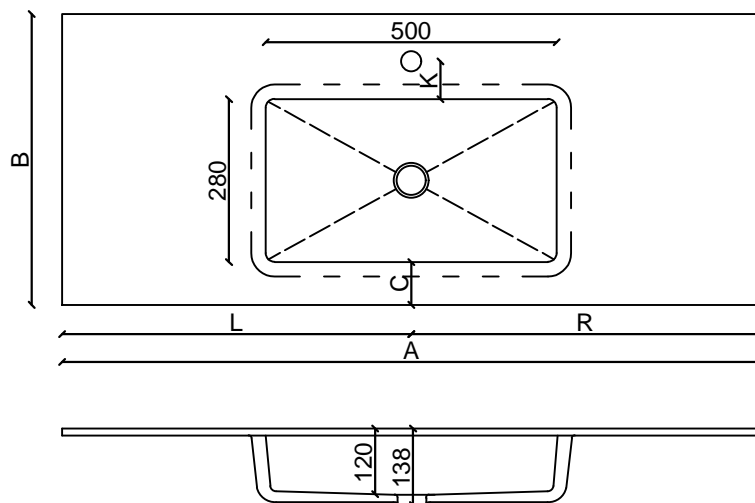

Incollata 502

Incollata series te bestellen in HI-MACS S28 Alpine White (Ral 9016)

Paraaf voor akkoord:

Datum:

Type 1 Type 2 Type 3

Type 1: 12mm wastafelblad op meubel

Type 2: Wastafelblad opgedikt met 18mm Multiplex t.b.v. ophanging aan muur.

Type 3: Wastafelblad volledig opgedikt (dichte kist) t.b.v. montage op meubel

Gegevens:

Afmetingen wastafelblad in mm:

Type wastafelblad: _____ Type 1 / Type 2 / Type 3

A = _____ L = _____

B = _____ R = _____