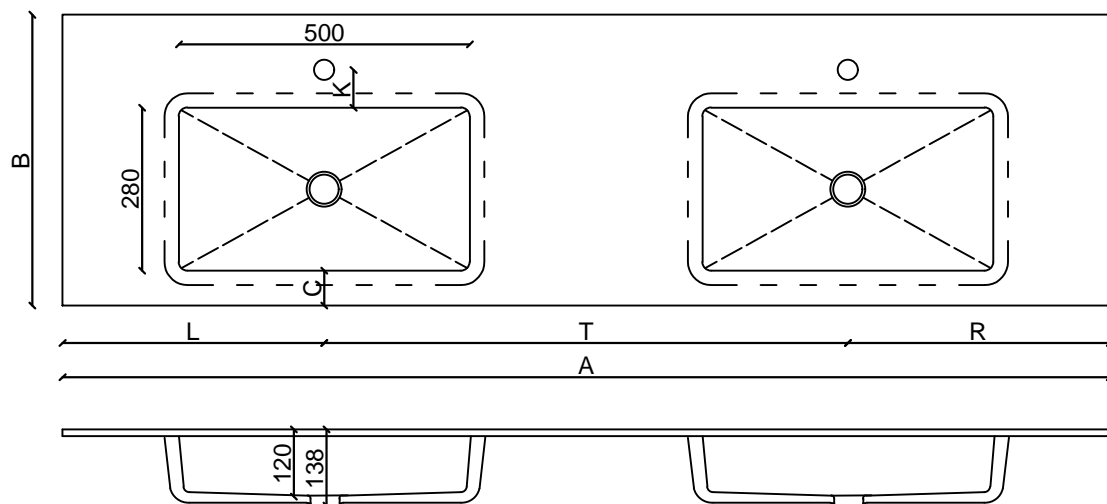

Incollata 502

Incollata series te bestellen in HI-MACS S28 Alpine White (Ral 9016)

Paraaf voor akkoord:

Datum:

Type 1 Type 2 Type 3

Type 1: 12mm wastafelblad op meubel
 Type 2: Wastafelblad opgedikt met 18mm Multiplex t.b.v. ophanging aan muur.
 Type 3: Wastafelblad volledig opgedikt (dichte kist) t.b.v. montage op meubel

Gegevens:

Afmetingen wastafelblad in mm:

Type wastafelblad:	Type 1 / Type 2 / Type 3	
A =	L =	_____
B =	T =	_____
H =	R =	_____
	C =	_____

Opmerkingen:

Ophangbeugels bijgeleverd?	JA / NEE
Kraangat:	JA / NEE
Zichtzijdes wastafelblad:	Links / Voor / Rechts
Conditie:	Af fabriek / Leveren / Monteren