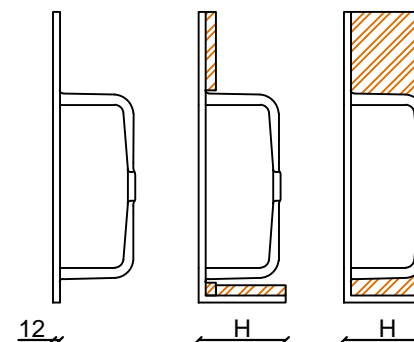

Incollata 502

Incollata series te bestellen in HI-MACS S28 Alpine White (Ral 9016)

Paraaf voor akkoord:

Datum:

Type 1 Type 2 Type 3

Type 1: 12mm wastafelblad op meubel
 Type 2: Wastafelblad opgedikt met 18mm Multiplex t.b.v. ophanging aan muur.
 Type 3: Wastafelblad volledig opgedikt (dichte kist) t.b.v. montage op meubel

Gegevens:

Afmetingen wastafelblad in mm:

Type wastafelblad:	Type 1 / Type 2 / Type 3	
A =	L =	_____
B =	T =	_____
H =	R =	_____
	C =	_____

Opmerkingen:

Ophangbeugels bijgeleverd?	JA / NEE
Kraangat:	JA / NEE
Zichtzijdes wastafelblad:	Links / Voor / Rechts
Conditie:	Af fabriek / Leveren / Monteren