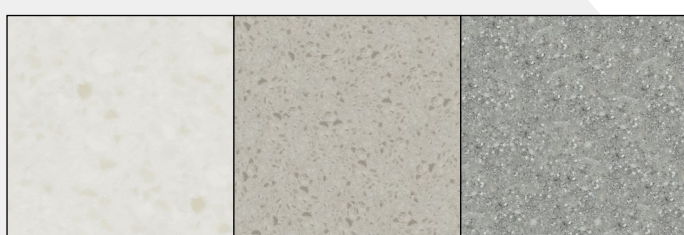

- ✓ Sterk & Massief
- ✓ Duurzaam
- ✓ Herstelbaar
- ✓ Kleurrijk
- ✓ Naadloos
- ✓ Niet poreus
- ✓ Hygiënisch
- ✓ Antibacterieel
- ✓ Onderhoudsvriendelijk

S28 Alpine White

S201 Nougat Cream

S005 Grey

T011 Venus

T010 Nebula

G034 Arctic Granite

G101 Crystal Beige

G004 White Quartz

G554 Urban Concrete

T017 Andromeda

T019 New Moon

T018 Carina

VW01 Gemini

VA01 Santa Ana

VA22 Frosty

**LG HI-MACS<sup>®</sup>**  
Acrylic Solid Surface

*Kenmerken materiaal:*

*Standaard dikte materiaal 12mm*

*Standaard afmeting 12x760x3680*

# Kleurenkaart

Merk	Kleur	Prijsgroep	Eigen- schappen	Krasbesten- digheid	Geschikt als		FSP spoelbak	Cora Stretto spoelbak
					Wandblad	Eilandblad		
HI-MACS	S28 Alpine White	0-A	●	⊕⊕⊕	☑	☑	☑	☑
HI-MACS	S05 Grey	1	●	⊕⊕⊗	☑	☑	!	☑
HI-MACS	S201 Nougat Cream	1	●	⊕⊕⊗	☑	☑	!	☑
HI-MACS	G034 Arctic Granite	2	◇	⊕⊕⊕	☑	☑	☑	☑
HI-MACS	G004 White Quartz	2	◇	⊕⊕⊕	☑	☑	☑	☑
HI-MACS	G101 Crystal Beige	2	◇	⊕⊕⊕	☑	☑	☑	☑
HI-MACS	G554 Urban Concrete	3	◇	⊕⊕⊗	☑	☑	!	☑
HI-MACS	VW01 Gemini	3	◇◇	⊕⊕⊕	☑	☑	☑	☑
HI-MACS	VA01 Santa Ana	3	◇◇	⊕⊕⊕	☑	☑	☑	☑
HI-MACS	VA22 Frosty	3	◇◇	⊕⊕⊕	☑	☑	!	☑
HI-MACS	T011 Venus	3	◇◇	⊕⊕⊕	☑	☑	!	☑
HI-MACS	T010 Nebula	3	◇◇	⊕⊕⊕	☑	☑	☑	☑
HI-MACS	T017 Andromeda	3	◇	⊕⊕⊕	☑	☑	☑	☑
HI-MACS	T018 Carina	3	◇	⊕⊕⊕	☑	☑	!	☑
HI-MACS	T019 New Moon	3	◇	⊕⊕⊕	☑	☑	☑	☑